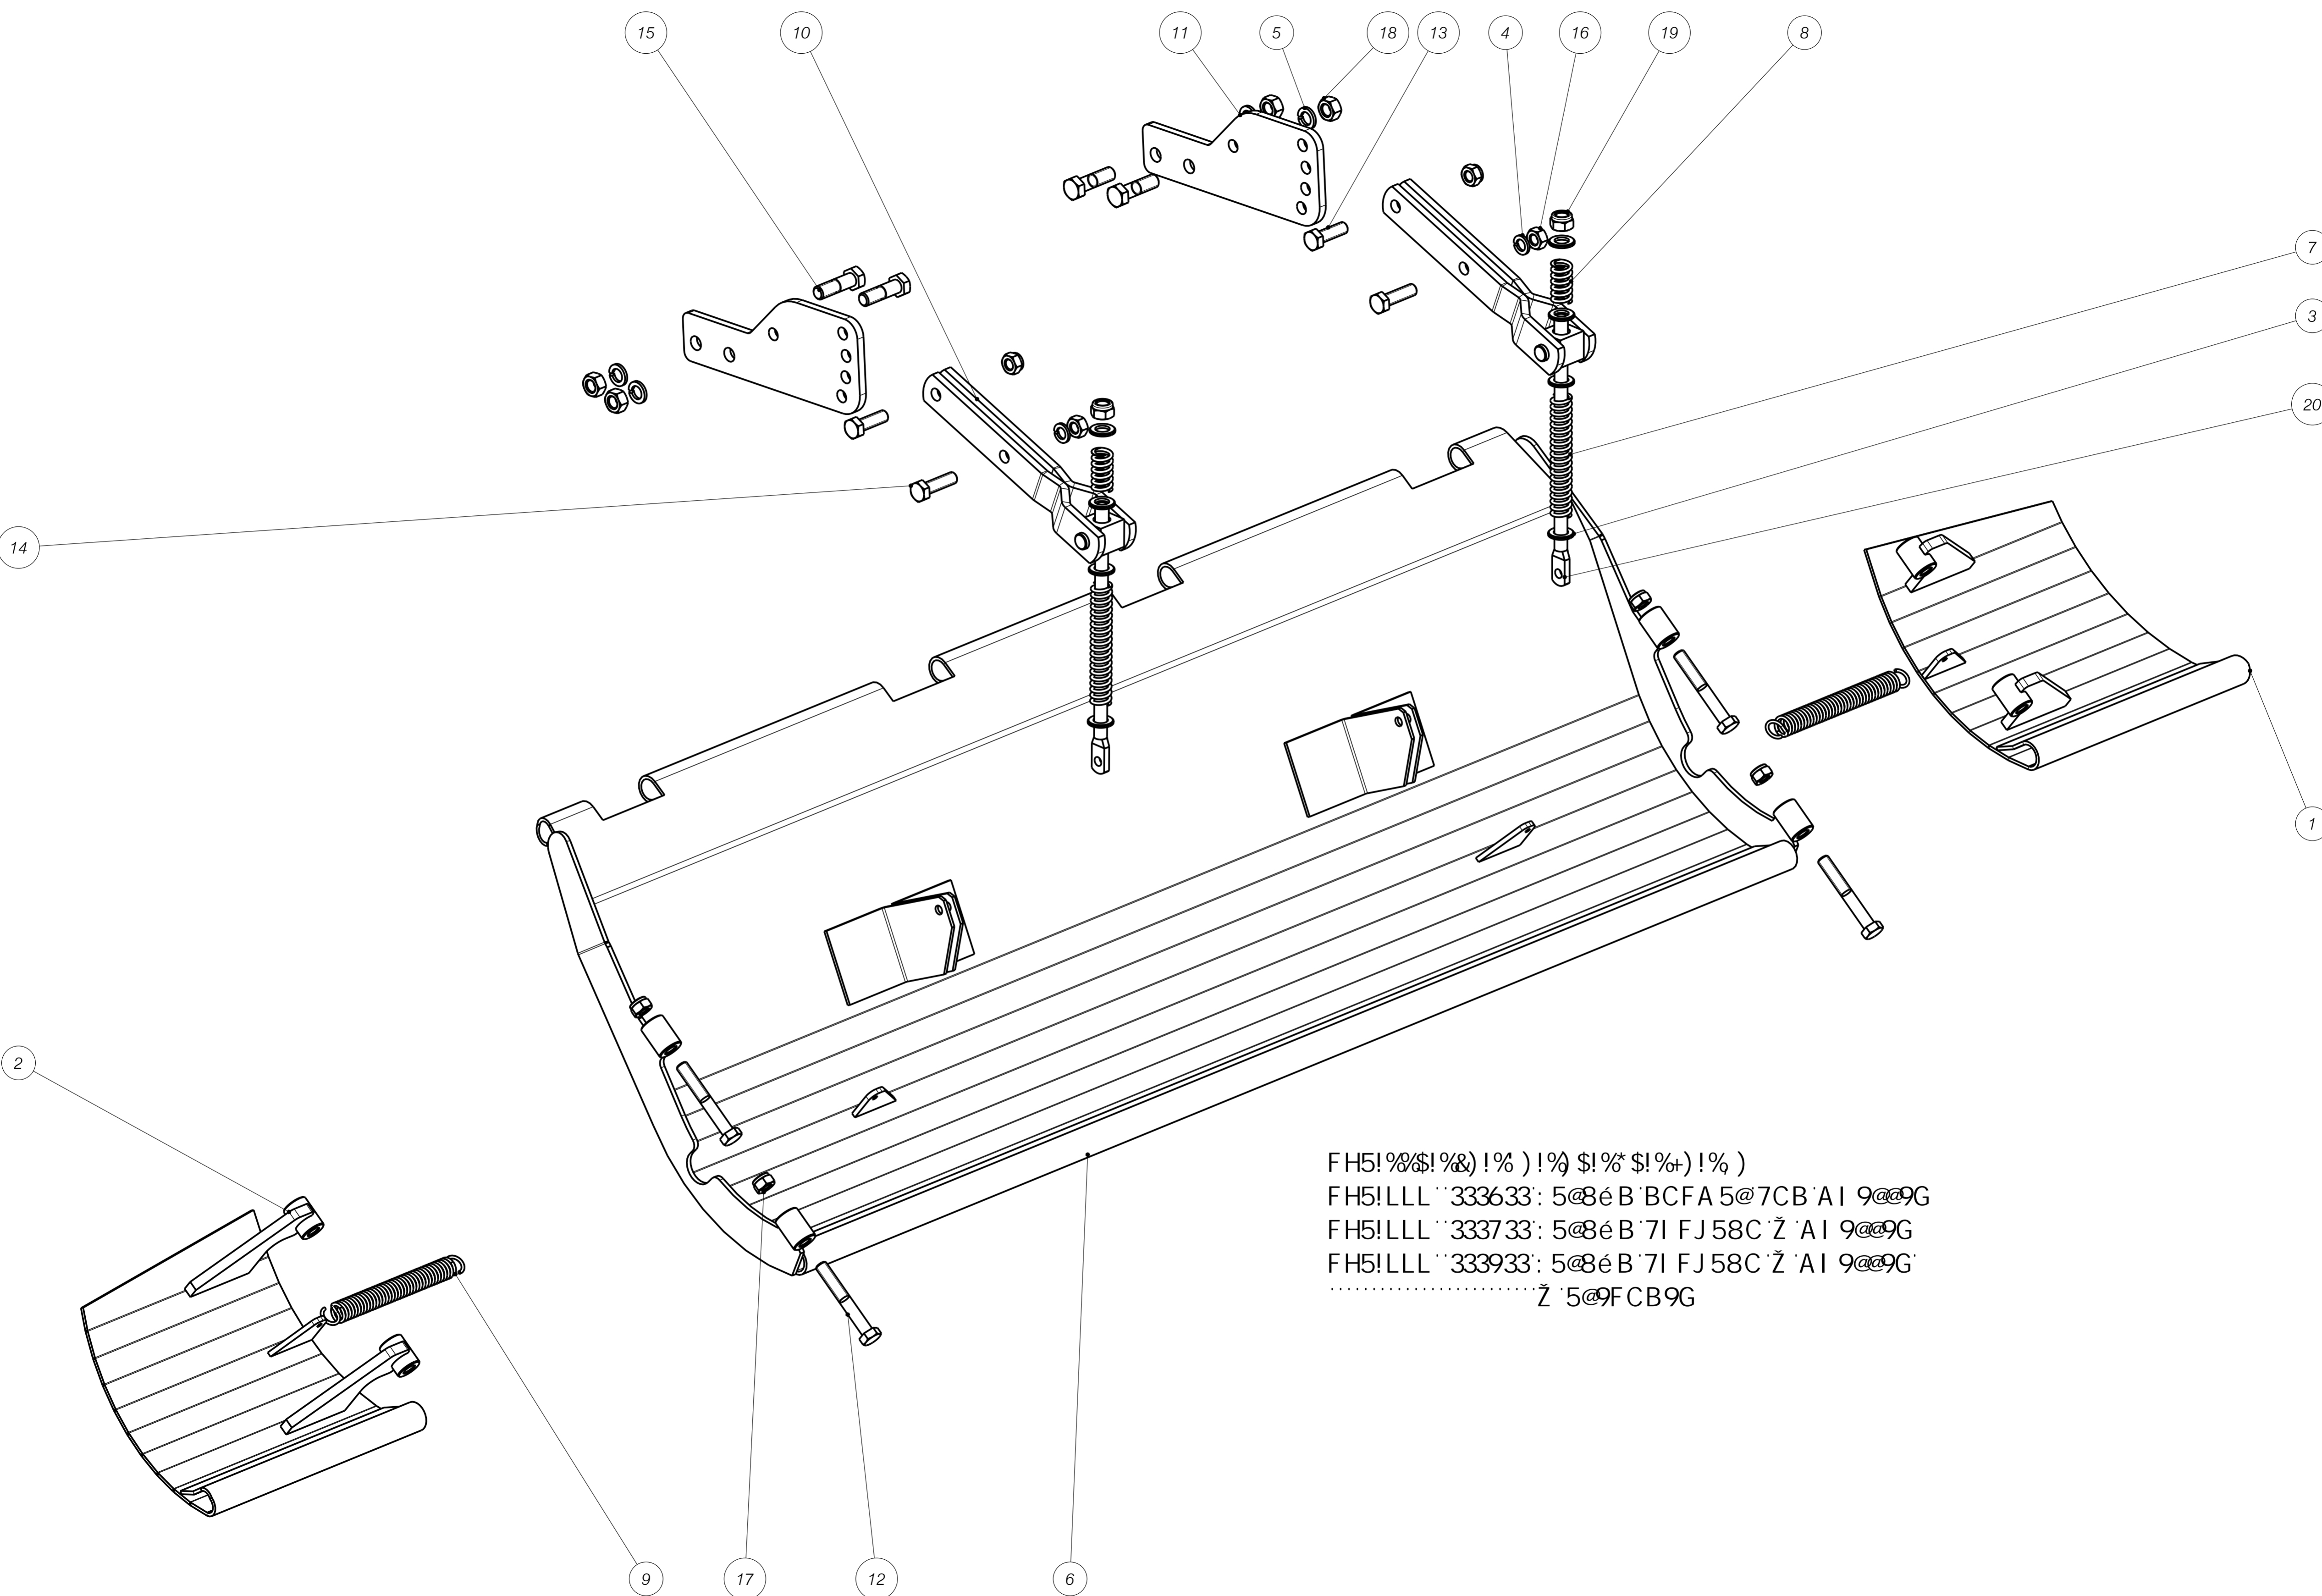

FH5!%($!%&!%)!% $!%$!%+)!%)
FH5!LLL`333633: 5@8éB`BCFA 5@7CB`AI 9@@9G
FH5!LLL`333733: 5@8éB`7I FJ58C`Ž`AI 9@@9G
FH5!LLL`333933: 5@8éB`7I FJ58C`Ž`AI 9@@9G`
.....Ž`5@9FCB9G

POS.	CÓDIGO	REFERENCIA	DESCRIPCIÓN	DESIGNATION	DESCRIPTION	MÁQ.	CANT.
1	300038180	RTB-5060-00000	ALERON DERECHO	AILERON DROITE	RIGHT WING		1
2	300038159	RTB-5050-00000	ALERON IZQUIERDO	AILERON GAUCHE	LEFT WING		1
3	03800904	LAP-0125-00016	ARAND.PLANA DIN-125 16 ZBT	RONDELLE PLANE DIN-125 16 ZBT	WASHER PLANE DIN-125 16 ZBT		8
4	03820605	LAG-0127-00014	ARAND.GROWER DIN-127 14 ZBT	RONDELLE GROWER DIN-127 14 ZBT	GROWER WASHER DIN-127 14 ZBRT		2
5	03820702	LAG-0127-00016	ARAND.GROWER DIN-127 16 ZBT	RONDELLE GROWER DIN-127 16 ZBT	GROWER WASHER DIN-127 16 ZBRT		4
6	300038232	RTB-4031-04000	FALDON CURVADO	TABLIER CURVÉE	CURVED TRAILING BOARD	RTA-110 (40)	1
6	300038233	RTB-4031-04500	FALDON CURVADO	TABLIER CURVÉE	CURVED TRAILING BOARD	RTA-125 (45)	1
6	300038234	RTB-4031-05000	FALDON CURVADO	TABLIER CURVÉE	CURVED TRAILING BOARD	RTB-135 (50)	1
6	300038235	RTB-4031-05500	FALDON CURVADO	TABLIER CURVÉE	CURVED TRAILING BOARD	RTB-150 (55)	1
6	300038236	RTB-4031-06000	FALDON CURVADO	TABLIER CURVÉE	CURVED TRAILING BOARD	RTB-160 (60)	1
6	300038237	RTB-4031-06500	FALDON CURVADO	TABLIER CURVÉE	CURVED TRAILING BOARD	RTB-175 (65)	1
6	300038238	RTB-4031-07000	FALDON CURVADO	TABLIER CURVÉE	CURVED TRAILING BOARD	RTB-185 (70)	1
6	300038239	RTB-4031-07500	FALDON CURVADO	TABLIER CURVÉE	CURVED TRAILING BOARD	RTB-200 (75)	1
7	04702706	449-BM	MUELLE INFERIOR	RESSORT INFERIEUR	INFERIOR SPRING		2
8	04702803	450-BM	MUELLE SUPERIOR	RESSORT SUPERIEUR	SUPERIOR SPRING		2
9	04701503	20.0169.0.4	MUELLE	RESSORT	SPRING		2
10	20438902	446/2-BM	SOPORTE REGULACION	SUPPORT REGULATION	REGULATION SUPPORT		2
11	100033349	RTB-4450-00000	SOPORTE REGULACIÓN (LASER) (10)	SUPPORT REGULATION (LASER) (10)	REGULATION SUPPORT (LASER) (10)		2
12	03736056	LTB-8931-10014	TORNI D931 8.8 M14X100 ZBT	VIS D931 8.8 M14X 100 ZBT	SCREW D931 8.8 M14X 100 ZBT		4
13	03705407	LTB-8933-04514	TORNI D933 8.8 M14X 45 ZBT	VIS D933 8.8 M14X 45 ZBT	SCREW D933 8.8 M14X 45 ZBT		2
14	03705410	LTB-5933-05014	TORNI D933 5.6 M 14X 50 ZBT	VIS D933 5.6 M14X 50 ZBT	SCREW D933 5.6 M14X 50 ZBT		2
15	03736904	LTB-8931-05516	TORNI D931 8.8 M16X 55 ZBT	VIS D931 8.8 M16X 55 ZBT	SCREW D931 8.8 M16X 55 ZBT		4
16	03770108	LTC-5934-00014	TUERC D934 5.6 M14 ZBT	VIS D933 5.6 M14 ZBT	SCREW D933 5.6 M14 ZBT		2
17	03780507	LTC-5980-00014	TUERC D980 5.6 M14 ZBT	VIS D933 5.6 M14 ZBT	SCREW D933 5.6 M14 ZBT		6
18	03770603	LTC-5934-00016	TUERC D934 5.6 M16 ZBT	VIS D933 5.6 M16 ZBT	SCREW D933 5.6 M16 ZBT		4
19	03780604	LTC-5980-00016	TUERC D980 5.6 M16 ZBT	VIS D933 5.6 M16 ZBT	SCREW D933 5.6 M16 ZBT		2
20	11242907	448/1-BM	VARILLA TENSOR	JAUGE TENSEUR	TENSOR SHAFT		2