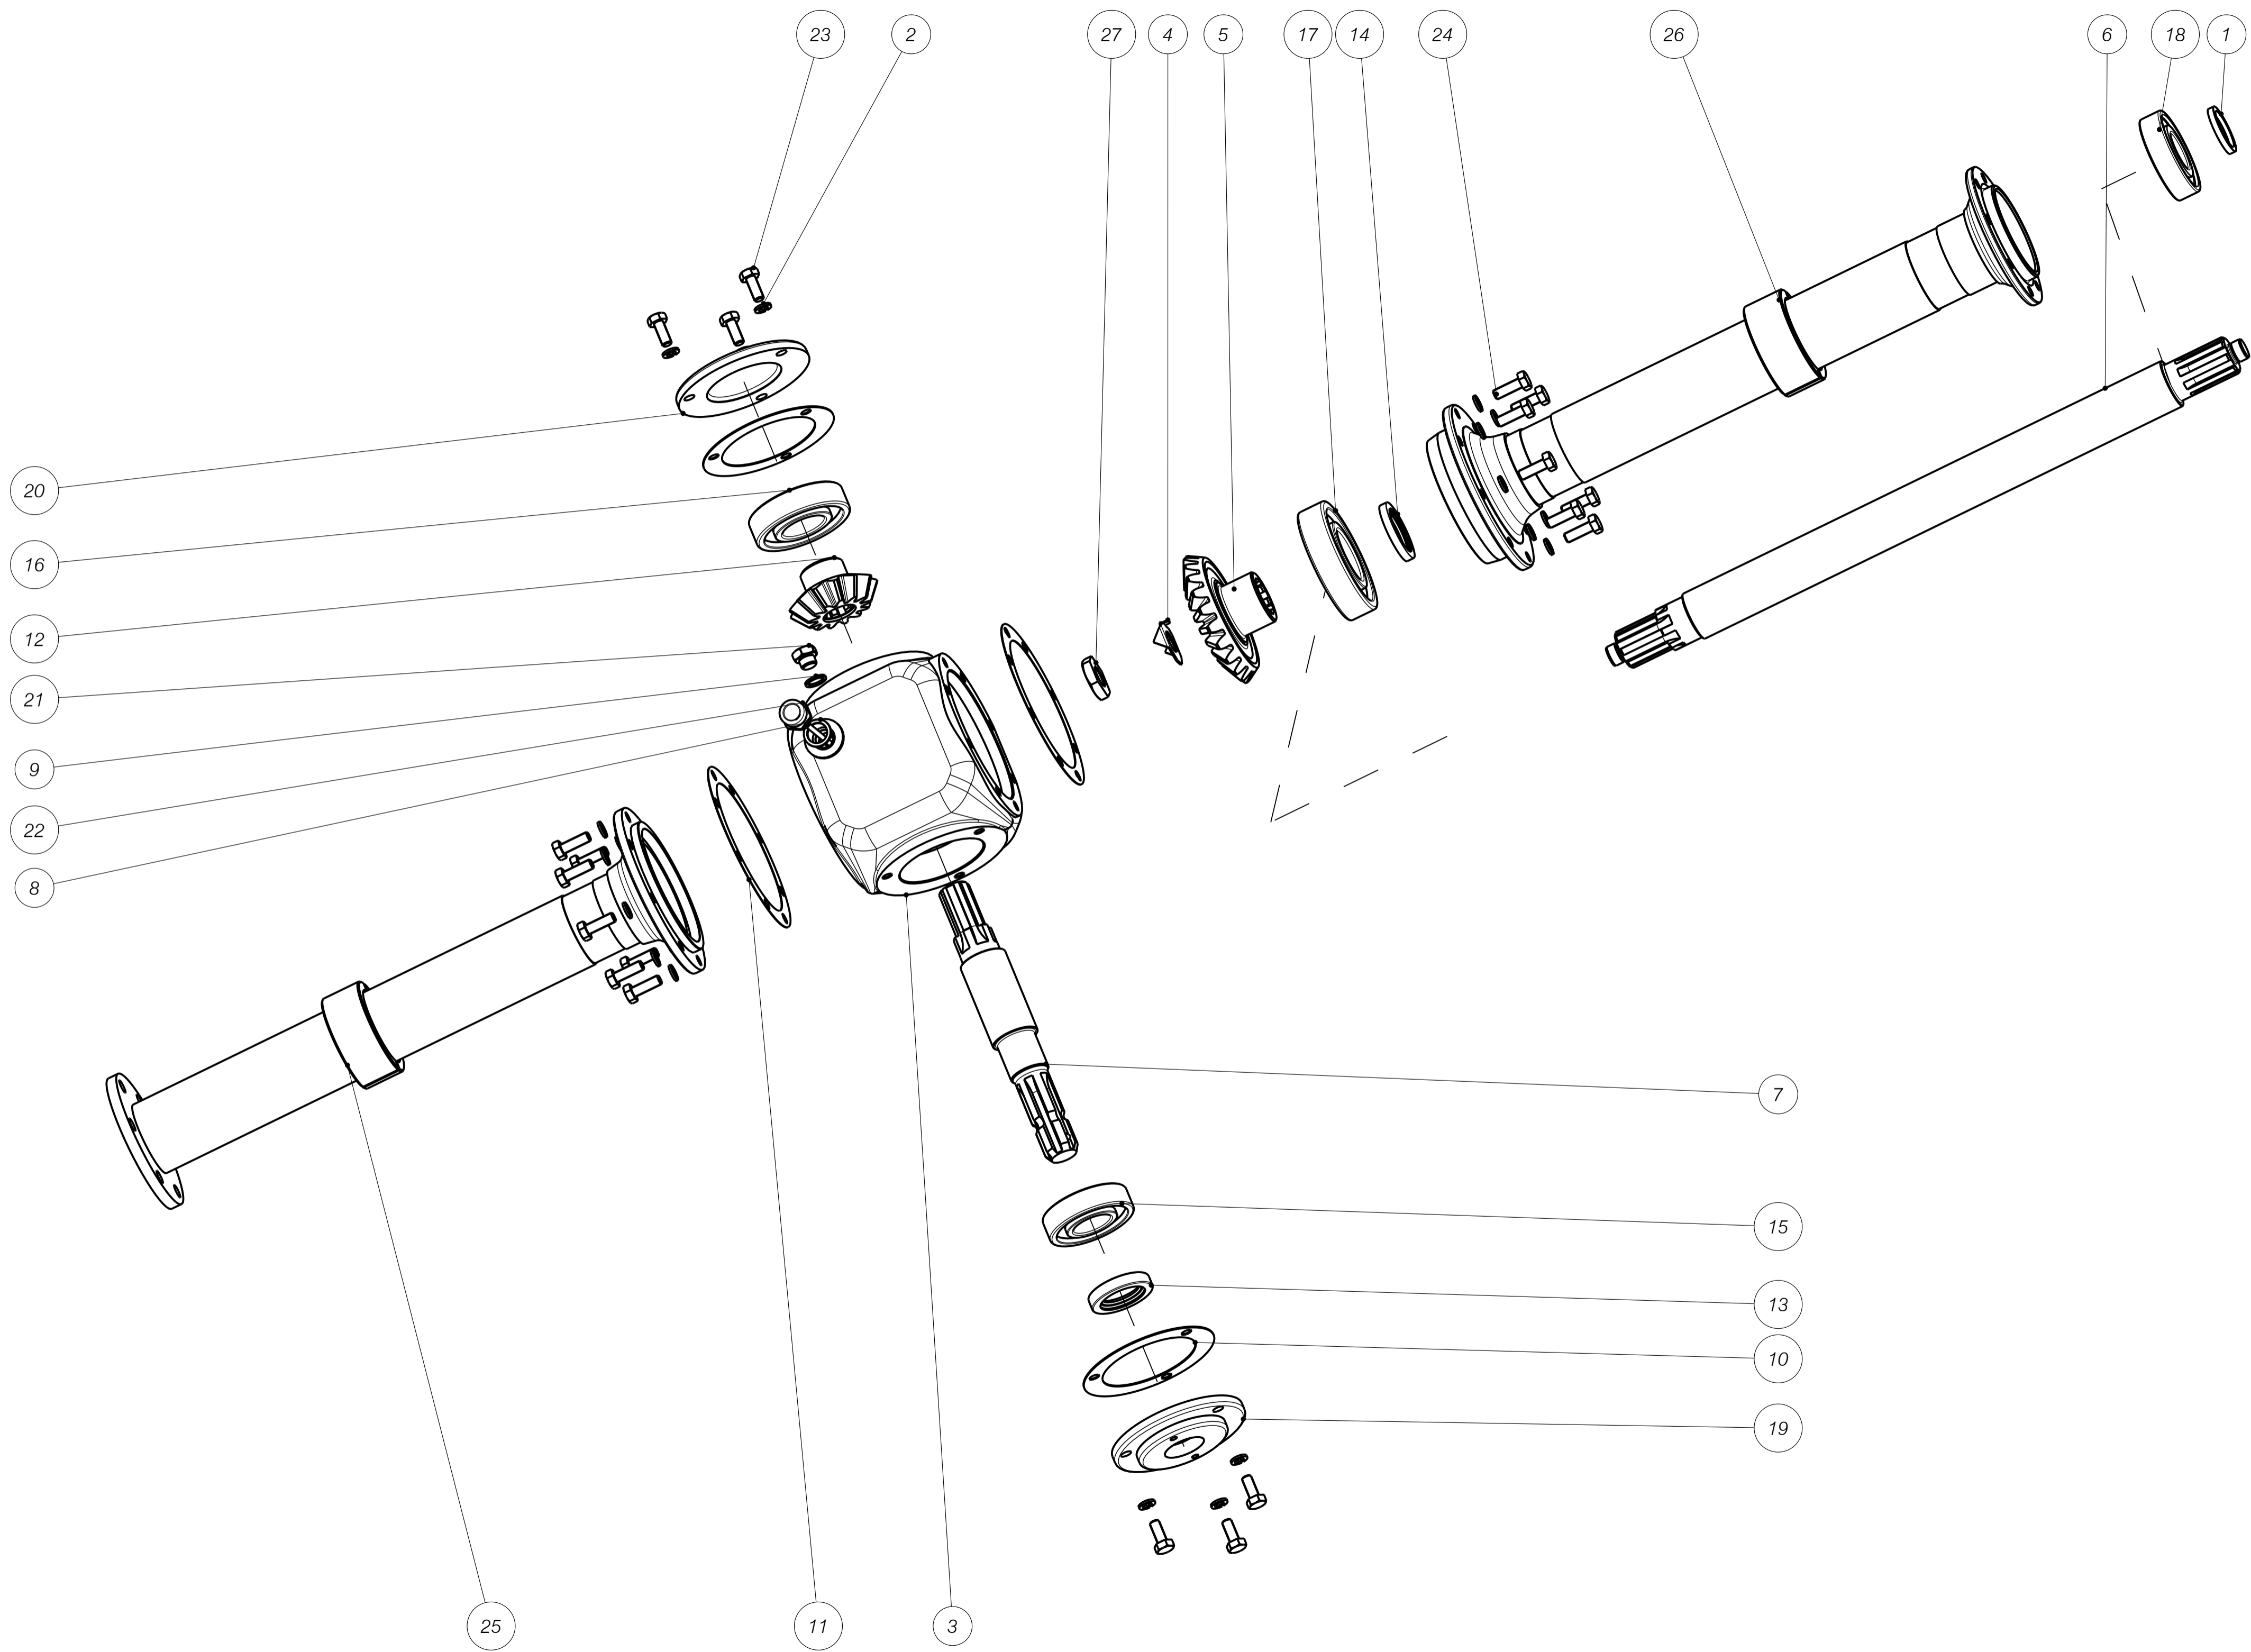

POS.	CODIGO	REFERENCIA	DESCRIPCION	DESIGNATION	DESCRIPTION	MAQ.	CANT.
49	400032109	BM1-3170-06550	ROTOR 175	ROTOR 175	ROTOR 175	RTA-175 (65)	1
49	400032110	BM1-3170-07050	ROTOR 185	ROTOR 185	ROTOR 185	RTA-185 (70)	1
50	11003513	309/1-HM	ROTOR ESTRIADO	ROTOR RAYAGE	SPLINED ROTOR		1
51	10001882	416-BMS	TAPA ENGRANAJES	COUVERCLE ENGRENAGES	GEAR COVER		1
52	04101802	418/1-AM	TAPON 1/2 GAS	BOUCHON 1/2 GAS	PLUG 1/2 GAS		1
53	04100104	417-AM	TAPON ACEITE 3/8 GAS	BOUCHON HUILE 3/8 GAS	OIL PLUG 3/8 GAS		1
54	12800708	418/2-BM	TAPON DESVAPORIZADOR	BOUCHON DESVAPORIZATEUR	VAPOR RELEASE PLUG		1
55	11500605	304/1-BM	TENSOR CADENA	TENSEUR CHAÎNE	CHAIN TENSOR		1
56	03702808	LTB-8933-02510	TORNI D933 8.8 M 10X 25 ZBT	VIS D933 8.8 M 10X 25 ZBT	SCREW D933 8.8 M 10X 25 ZBT		12
57	03702905	LTB-8933-03010	TORNI D933 8.8 M 10 X 30 ZBT	VIS D933 8.8 M 10 X 30 ZBT	SCREW D933 8.8 M10X 30 ZBT	RTA-135 ~ RTA-185	10
58	03755004	LTB-8603-03010	TORNI D603 8.8 M10X 30 ZBT	VIS D603 8.8 M10X 30 ZBT	SCREW D603 8.8 M10X 30 ZBT		
59	03703807	LTB-8933-02512	TORNI D933 8.8 M12X 25 ZBT	VIS D933 8.8 M12X 25 ZBT	SCREW D933 8.8 M12X 25 ZBT		6
60	03703904	LTB-8933-03012	TORNI D933 8.8 M12X 30 ZBT	VIS D933 8.8 M12X 30 ZBT	SCREW D933 8.8 M12X 30 ZBT		10
61	03755800	LTB-8603-03012	TORNI D603 8.8 M12X 30 ZBT	VIS D603 8.8 M12X 30 ZBT	SCREW D603 8.8 M12X 30 ZBT		1
62	03704000	LTB-8933-03512	TORNI D933 8.8 M12X 35 ZBT	VIS D933 8.8 M12X 35 ZBT	SCREW D933 8.8 M12X 35 ZBT		2
63	03704107	LTB-8933-04012	TORNI D933 8.8 M12X 40 ZBT	VIS D933 8.8 M12X 40 ZBT	SCREW D933 8.8 M12X 40 ZBT		6
64	03704204	LTB-8933-04512	TORNI D933 8.8 M12X 45 ZBT	VIS D933 8.8 M12X 45 ZBT	SCREW D933 8.8 M12X 45 ZBT		4/10
65	03705203	LTB-8933-03514	TORNI D933 8.8 M14X 35 ZBT	VIS D933 8.8 M14X 35 ZBT	SCREW D933 8.8 M14X 35 ZBT		2
66	03735808	LTB-8931-07014	TORNI D931 8.8 M14X 70 ZBT	VIS D931 8.8 M14X 70 ZBT	SCREW D931 8.8 M14X 70 ZBT		1
67	03736001	LTB-8933-08014	TORNI D931 8.8 M14X 80 ZBT	VIS D931 8.8 M14X 80 ZBT	SCREW D933 8.8 M14X 80 ZBT		2
68	03707900	LTB-8933-13020	TORNI D933 8.8 M20X130 ZBT	VIS D933 8.8 M20X 130 ZBT	SCREW D933 8.8 M20X 130 ZBT		1
69	03701702	LTB-8933-02008	TORNI D933 8.8 M 8X 20 ZN	VIS D933 8.8 M8X 20 ZBT	SCREW D933 8.8 M8X 20 ZBT		2
70	03736506	319/1-HM	TORNILLO ROTOR	VIS ROTOR	ROTOR SCREW		6
71	13300407	M-289-BM	TUERCA CORONA CONICA	ECROU COURONNE	NUT CROWN SHAFT		1
72	13305208	M-255/1-AM	TUERCA EJE CORONA	ECROU AXE COURONNE	NUT CROWN SHAFT		6
73	03770506	LTC-5934-00010	TUERC D934 5.6 M10 ZBT	ECROU D934 5.6 M10 ZBT	NUT D934 5.6 M10	RTA-135 ~ RTA-200	30
74	03770205	LTC-5934-00012	TUERC D934 5.6 M12 ZBT	ECROU D934 5.6 M12 ZBT	NUT D934 5.6 M12	RTA-135 ~ RTA-200	19
75	03780507	LTC-5980-00014	TUERC D980 5.6 M14 ZBT	ECROU D980 5.6 M14 ZBT	NUT D934 5.6 M14		4
76	03770603	LTC-5934-00016	TUERC D934 5.6 M16 ZBT	ECROU D934 5.6 M16 ZBT	NUT D934 5.6 M16		1
77	03770807	LTC-5934-00020	TUERC D934 5.6 M20 ZBT	ECROU D934 5.6 M20 ZBT	NUT D934 5.6 M20		1
78	03771408	LTC-5934-15016	TUERC D934 5.6 M16/150 ZBT	ECROU D934 5.6 M16/150 ZBT	NUT D934 5.6 M16/150		4
	400034184	RTB-5030-00050	CONJUNTO PIE	ENSEMBLE PIED	COUPLING STAND		1