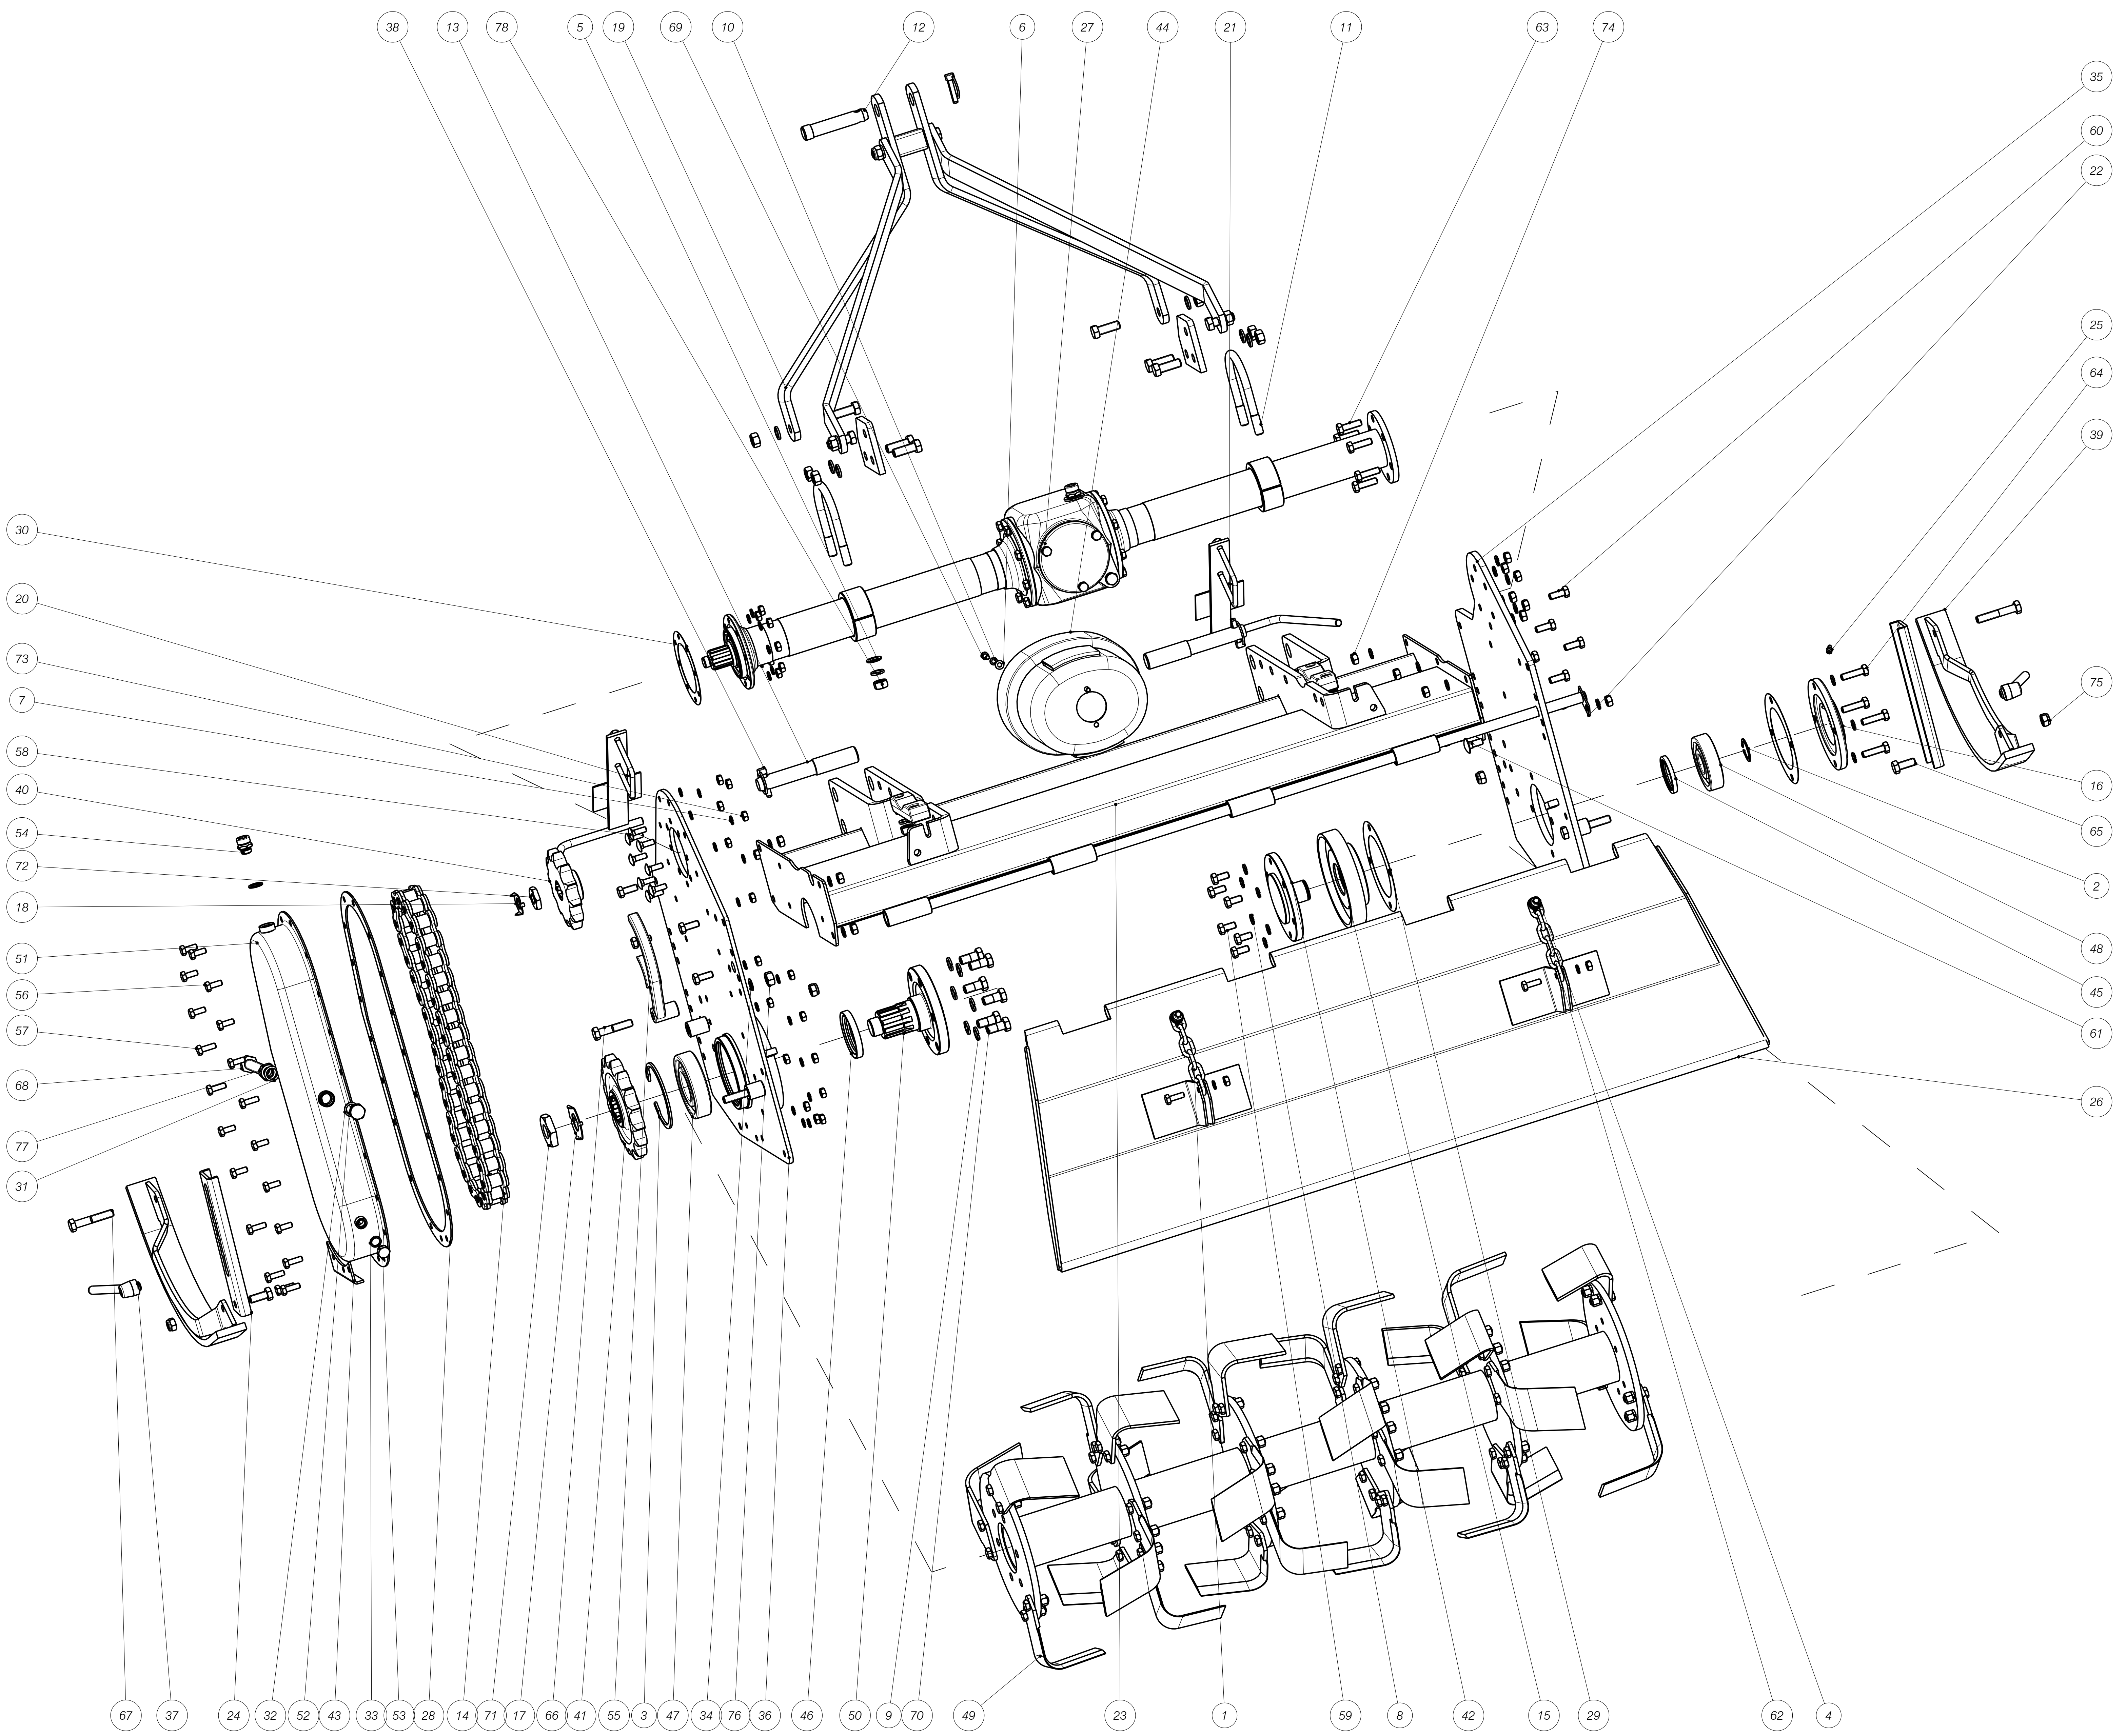

POS.	CODIGO	REF.	DESCRIPCIÓN	DESIGNATION	DESCRIPTION	MÁQ.	CANT.
21	04904025	140/1-AM	Disco	Disque	Disc		1
22	04909224	143/1-AM	Casquillo	-	-		1
23	04905066	141/1-AM	Horquilla	Fourche	Coupling yoke		1
24	04909130	145/1-AM	Muelle	Ressort	Spring		8
25	04610100	122-A	Protector	Protecteur	Shield		1