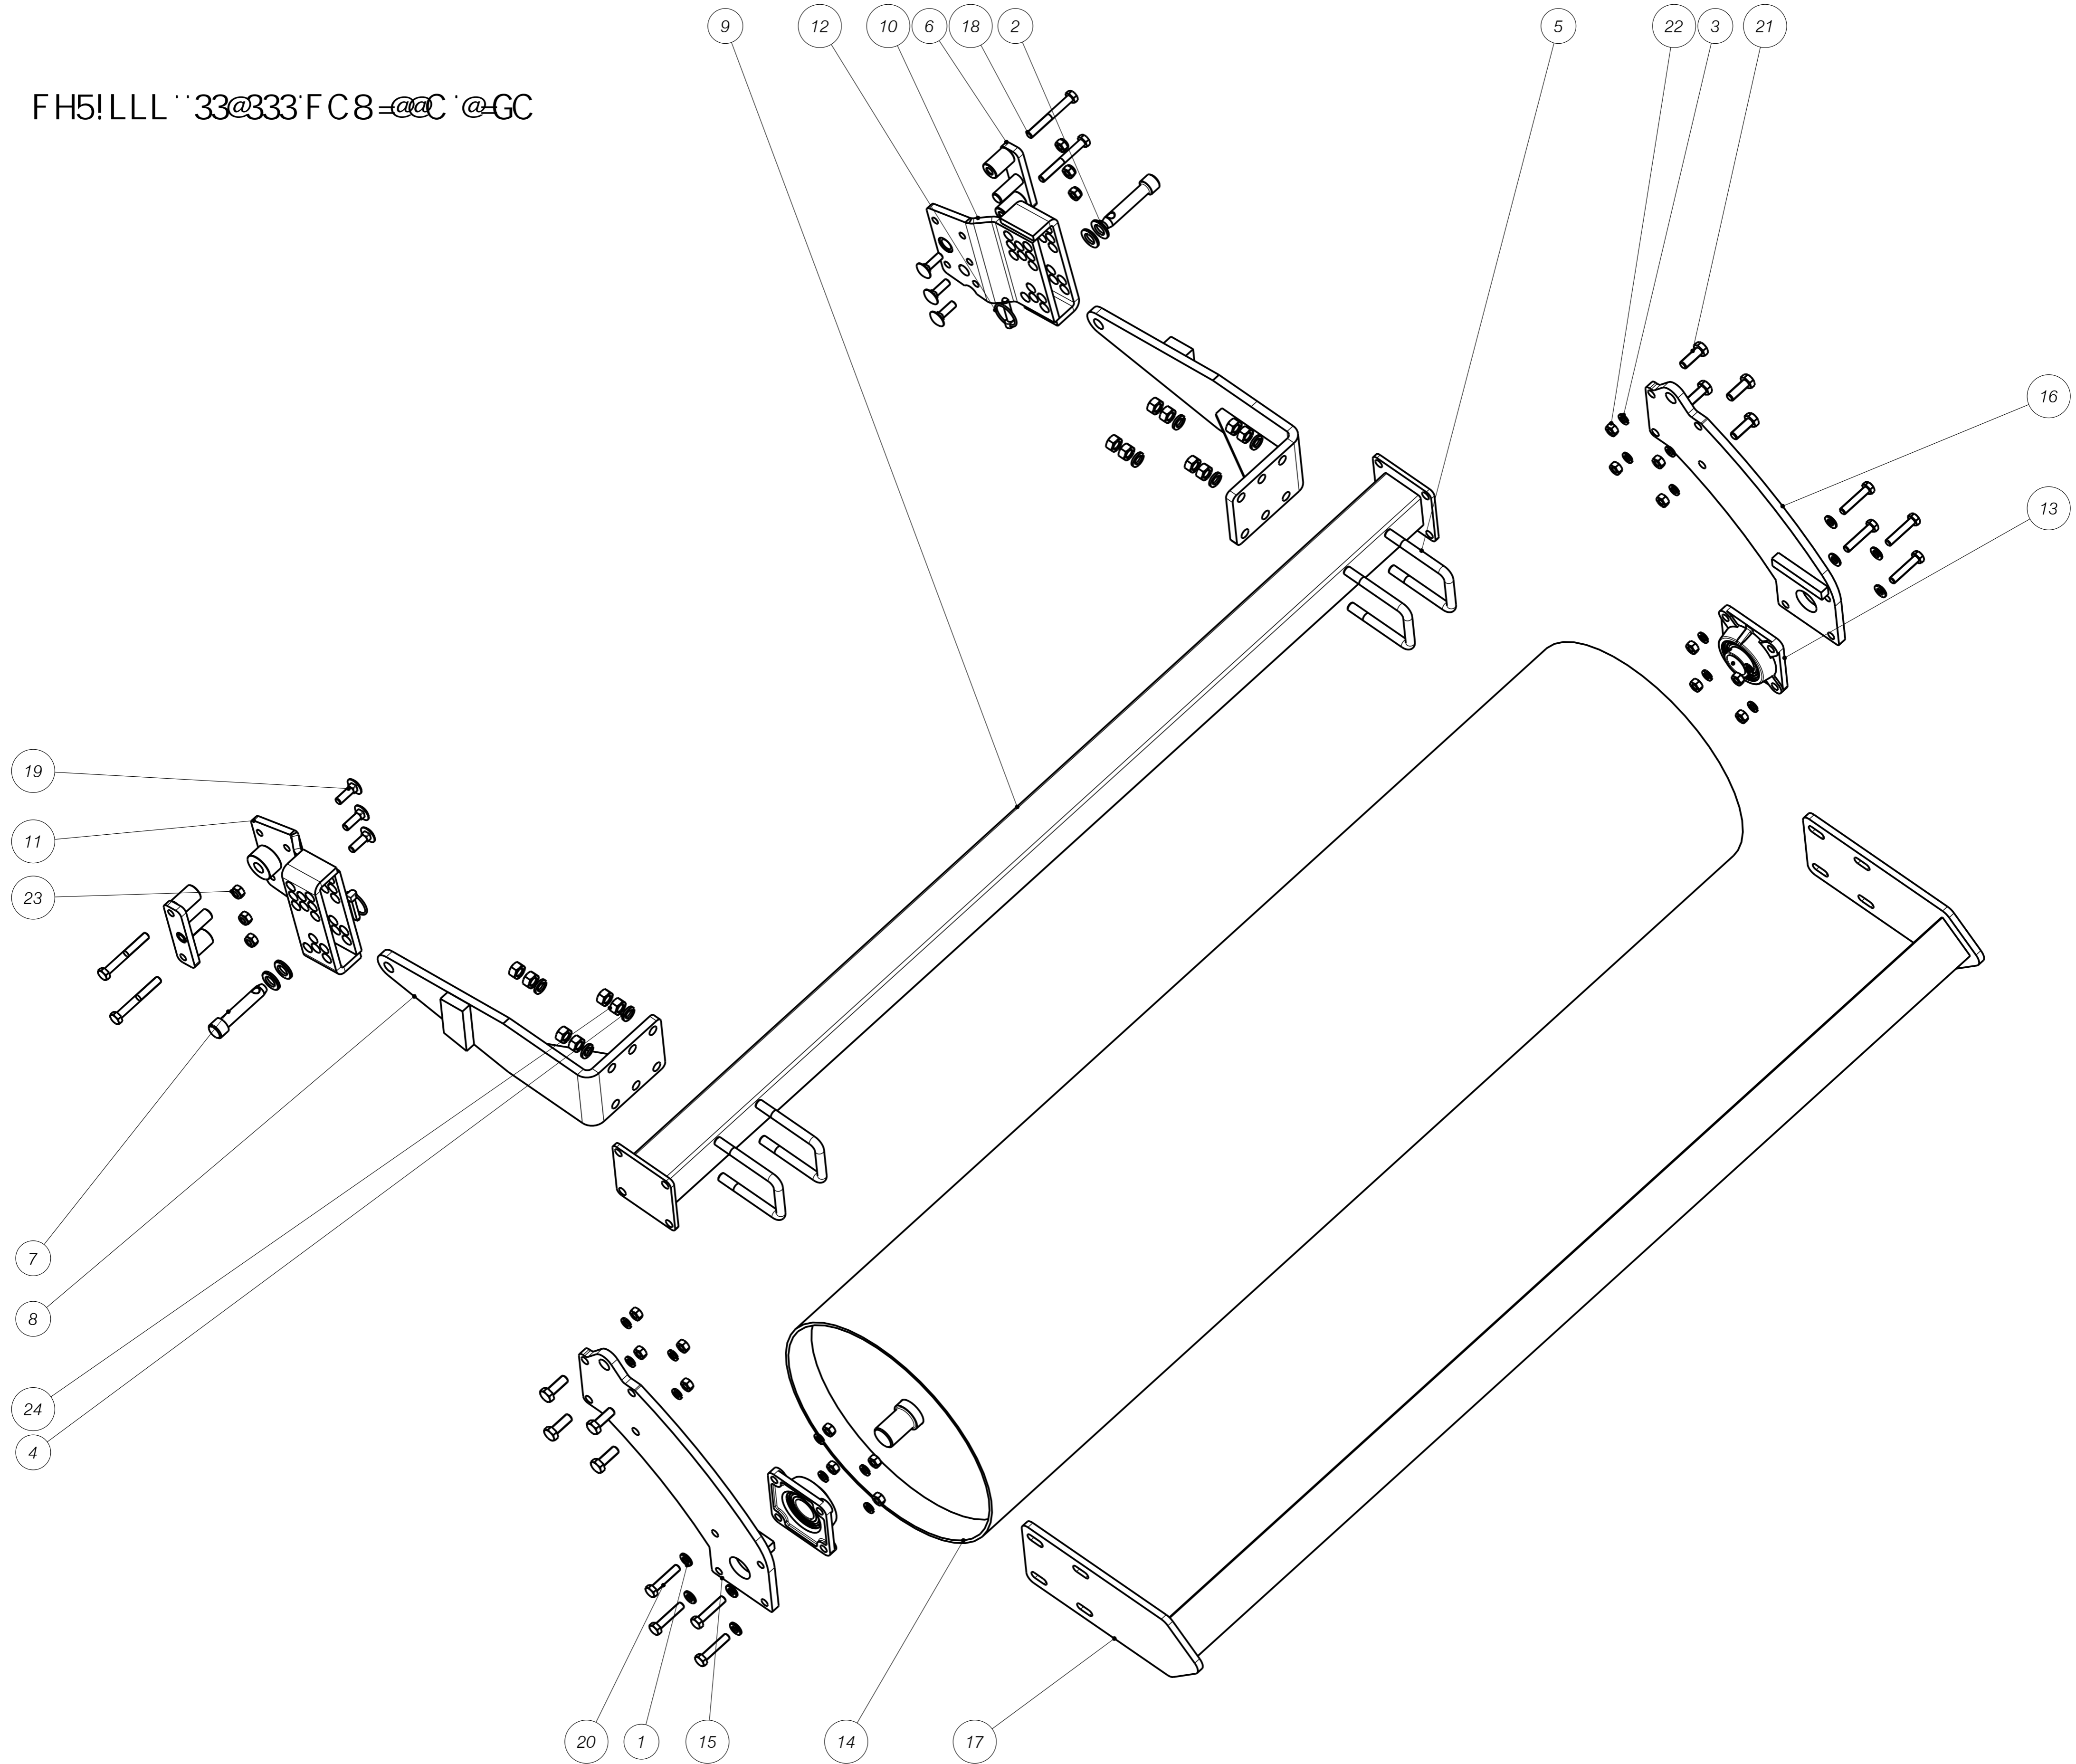

FH5!LLL''33@333'FC8=@@C'@=GC

POS.	CÓDIGO	REFERENCIA	DESCRIPCIÓN	DESIGNATION	DESCRIPTION	MÁQ.	CANT.
1	03800700	LAP-0125-00012	ARAND.PLANA DIN-125 12 ZBT	RONDELLE PLANE DIN-125 12 ZBT	WASHER PLANE DIN-125 12 ZBT		8
2	03801107	LAP-0125-00020	ARAND.PLANA DIN-125 20 ZBT	RONDELLE PLANE DIN-125 20 ZBT	WASHER PLANE DIN-125 20 ZBT		4
3	03820508	LAG-0127-00012	ARAND.GROWER DIN-127 12 ZBT	RONDELLE GROWER DIN-127 12 ZBT	WASHER GROWER DIN-127 12 ZBT		16
4	03820702	LAG-0127-00016	ARAND.GROWER DIN-127 16 ZBT	RONDELLE GROWER DIN-127 16 ZBT	WASHER GROWER DIN-127 16 ZBT		8
5	200032481	RTB-3420-00000	BRIDA CONJUNTO RODILLO	BRIDE ENSEMBLE ROULEAU	ROLLER FLANGE SET		4
6	300033357	RTB-4780-00000	BULON FIJADOR RODILLO	BOULON FIXEUR ROULEAU	FIXING ROLLER BOLT		2
7	11100102	230-AF	BULON ENGANCHE SUP.	BOULON ATTELAGE SUPERIEUR	COUPLING PIN SUPERIOR		2
8	300032444	RTB-5510-00000	CONJUNTO BRAZO	ENSEMBLE BRAS	ARM SET		2
9	300036728	RTB-5580-04000	CONJUNTO TUBO SOPORTE	ENSEMBLE TUBE SUPPORT	SUPPORT TUBE SET	RTA-110 (40)	1
9	300036729	RTB-5580-04500	CONJUNTO TUBO SOPORTE	ENSEMBLE TUBE SUPPORT	SUPPORT TUBE SET	RTA-125 (45)	1
9	300036730	RTB-5580-05000	CONJUNTO TUBO SOPORTE	ENSEMBLE TUBE SUPPORT	SUPPORT TUBE SET	RTB-135 (50)	1
9	300036731	RTB-5580-05500	CONJUNTO TUBO SOPORTE	ENSEMBLE TUBE SUPPORT	SUPPORT TUBE SET	RTB-150 (55)	1
9	300036732	RTB-5580-06000	CONJUNTO TUBO SOPORTE	ENSEMBLE TUBE SUPPORT	SUPPORT TUBE SET	RTB-160 (60)	1
9	300036733	RTB-5580-06500	CONJUNTO TUBO SOPORTE	ENSEMBLE TUBE SUPPORT	SUPPORT TUBE SET	RTB-175 (65)	1
9	300036734	RTB-5580-07000	CONJUNTO TUBO SOPORTE	ENSEMBLE TUBE SUPPORT	SUPPORT TUBE SET	RTB-185 (70)	1
9	300036735	RTB-5580-07500	CONJUNTO TUBO SOPORTE	ENSEMBLE TUBE SUPPORT	SUPPORT TUBE SET	RTB-200 (75)	1
9	300036736	RTB-5580-08000	CONJUNTO TUBO SOPORTE	ENSEMBLE TUBE SUPPORT	SUPPORT TUBE SET	RTB-210 (80)	1
9	300036737	RTB-5580-08500	CONJUNTO TUBO SOPORTE	ENSEMBLE TUBE SUPPORT	SUPPORT TUBE SET	RTB-225 (85)	1
9	300036738	RTB-5580-09000	CONJUNTO TUBO SOPORTE	ENSEMBLE TUBE SUPPORT	SUPPORT TUBE SET	RTB-235 (90)	1
9	300036740	RTB-5580-10000	CONJUNTO TUBO SOPORTE	ENSEMBLE TUBE SUPPORT	SUPPORT TUBE SET	RTB-260 (100)	1
9	300036742	RTB-5580-11000	CONJUNTO TUBO SOPORTE	ENSEMBLE TUBE SUPPORT	SUPPORT TUBE SET	RTB-290 (110)	1
9	300036743	RTB-5580-11500	CONJUNTO TUBO SOPORTE	ENSEMBLE TUBE SUPPORT	SUPPORT TUBE SET	RTB-300 (115)	1
9	300036744	RTB-5580-12000	CONJUNTO TUBO SOPORTE	ENSEMBLE TUBE SUPPORT	SUPPORT TUBE SET	RTB-315 (120)	1
10	300032792	RTB-4770-00000	GUIA DERECHO	GUIDE DROITE	RIGHT GUIDE		1
11	300032456	RTB-4760-00000	GUIA IZQUIERDA	GUIDE GAUCHE	LEFT GUIDE		1
12	04820105	LPA-ANIL-00011	PDOR.AN.11 (EMB.100) ZBT	GOUPILLE BAGUE (EMB.100)ZBT	RING PIN (EMB.100) ZBT		2
13	03906015	LRD-PCJY-00040	RODCS PCJY-40 (FY40RM)	ROULEMENTS PCJY-40 (FY40RM)	BEARINGS PCJY-40 (FY40RM)		2
14	300037891	BM1-5061-04000	RODILLO TAMBOR 450	ROULEAU TAMBOUR 452	SLIP ROLLER 452	RTA-110 (40)	1
14	300037892	BM1-5061-04500	RODILLO TAMBOR 450	ROULEAU TAMBOUR 453	SLIP ROLLER 453	RTA-125 (45)	1
14	300037893	BM1-5061-05000	RODILLO TAMBOR 450	ROULEAU TAMBOUR 454	SLIP ROLLER 454	RTB-135 (50)	1
14	300037894	BM1-5061-05500	RODILLO TAMBOR 450	ROULEAU TAMBOUR 455	SLIP ROLLER 455	RTB-150 (55)	1
14	300037895	BM1-5061-06000	RODILLO TAMBOR 450	ROULEAU TAMBOUR 456	SLIP ROLLER 456	RTB-160 (60)	1
14	300037896	BM1-5061-06500	RODILLO TAMBOR 450	ROULEAU TAMBOUR 457	SLIP ROLLER 457	RTB-175 (65)	1
14	30471919	BM1-5061-07000	RODILLO TAMBOR 450	ROULEAU TAMBOUR 458	SLIP ROLLER 458	RTB-185 (70)	1
14	30471922	BM1-5061-07500	RODILLO TAMBOR 450	ROULEAU TAMBOUR 459	SLIP ROLLER 459	RTB-200 (75)	1
14	30472015	BM1-5061-08000	RODILLO TAMBOR 450	ROULEAU TAMBOUR 460	SLIP ROLLER 460	RTB-210 (80)	1
14	30472020	BM1-5061-08500	RODILLO TAMBOR 450	ROULEAU TAMBOUR 461	SLIP ROLLER 461	RTB-225 (85)	1
14	30472112	BM1-5061-09000	RODILLO TAMBOR 450	ROULEAU TAMBOUR 462	SLIP ROLLER 462	RTB-235 (90)	1
14	30472219	BM1-5061-10000	RODILLO TAMBOR 450	ROULEAU TAMBOUR 463	SLIP ROLLER 463	RTB-260 (100)	1
14	30472316	BM1-5061-11000	RODILLO TAMBOR 450	ROULEAU TAMBOUR 464	SLIP ROLLER 464	RTB-290 (110)	1
14	30472320	BM1-5061-11500	RODILLO TAMBOR 450	ROULEAU TAMBOUR 465	SLIP ROLLER 465	RTB-300 (115)	1
14	30472413	BM1-5061-12000	RODILLO TAMBOR 450	ROULEAU TAMBOUR 466	SLIP ROLLER 466	RTB-315 (120)	1