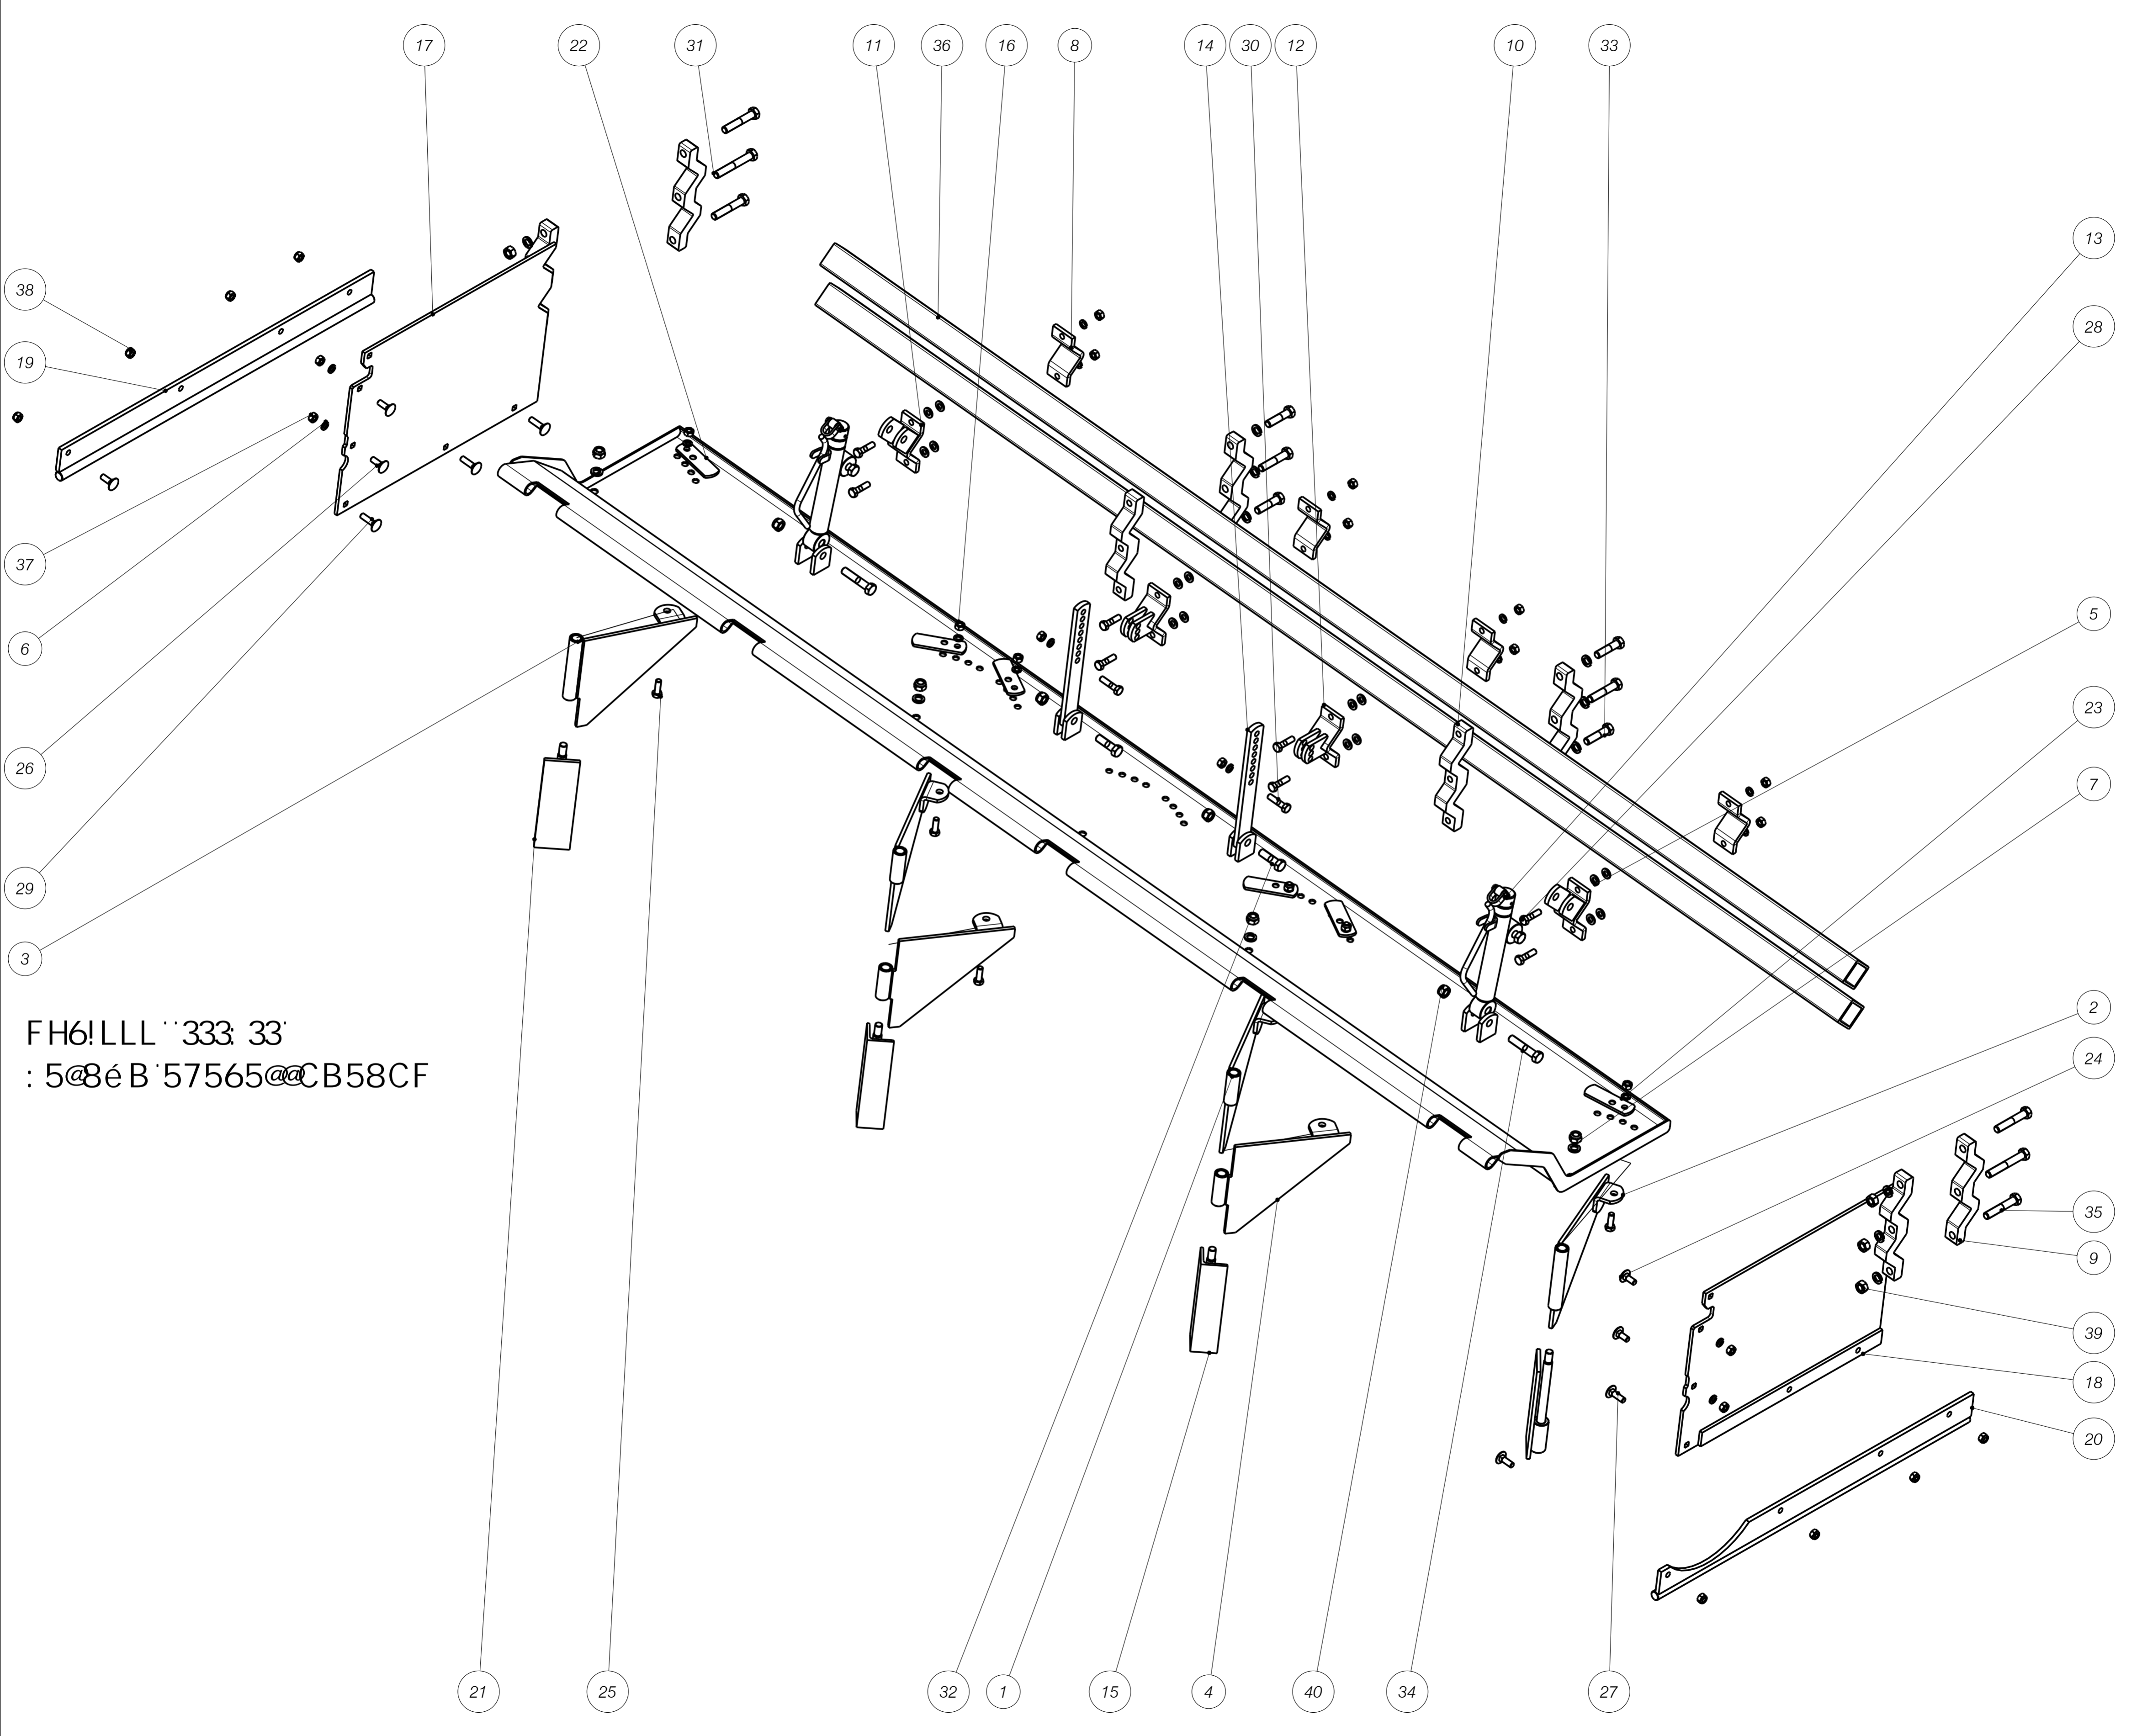

FH5!%(\$!%&!% )!% \$!%\$!%+)!% )  
 FH5!LLL`333633: 5@8éB`BCFA 5@7CB`AI 9@@9G  
 FH5!LLL`333733: 5@8éB`7I FJ58C`Ž`AI 9@@9G  
 FH5!LLL`333933: 5@8éB`7I FJ58C`Ž`AI 9@@9G`  
 .....Ž`5@9FCB9G

POS.	CÓDIGO	REFERENCIA	DESCRIPCIÓN	DESIGNATION	DESCRIPTION	MÁQ.	CANT.
1	300038180	RTB-5060-00000	ALERON DERECHO	AILERON DROITE	RIGHT WING		1
2	300038159	RTB-5050-00000	ALERON IZQUIERDO	AILERON GAUCHE	LEFT WING		1
3	03800904	LAP-0125-00016	ARAND.PLANA DIN-125 16 ZBT	RONDELLE PLANE DIN-125 16 ZBT	WASHER PLANE DIN-125 16 ZBT		8
4	03820605	LAG-0127-00014	ARAND.GROWER DIN-127 14 ZBT	RONDELLE GROWER DIN-127 14 ZBT	GROWER WASHER DIN-127 14 ZBRT		2
5	03820702	LAG-0127-00016	ARAND.GROWER DIN-127 16 ZBT	RONDELLE GROWER DIN-127 16 ZBT	GROWER WASHER DIN-127 16 ZBRT		4
6	300038232	RTB-4031-04000	FALDON CURVADO	TABLIER CURVÉE	CURVED TRAILING BOARD	RTA-110 (40)	1
6	300038233	RTB-4031-04500	FALDON CURVADO	TABLIER CURVÉE	CURVED TRAILING BOARD	RTA-125 (45)	1
6	300038234	RTB-4031-05000	FALDON CURVADO	TABLIER CURVÉE	CURVED TRAILING BOARD	RTB-135 (50)	1
6	300038235	RTB-4031-05500	FALDON CURVADO	TABLIER CURVÉE	CURVED TRAILING BOARD	RTB-150 (55)	1
6	300038236	RTB-4031-06000	FALDON CURVADO	TABLIER CURVÉE	CURVED TRAILING BOARD	RTB-160 (60)	1
6	300038237	RTB-4031-06500	FALDON CURVADO	TABLIER CURVÉE	CURVED TRAILING BOARD	RTB-175 (65)	1
6	300038238	RTB-4031-07000	FALDON CURVADO	TABLIER CURVÉE	CURVED TRAILING BOARD	RTB-185 (70)	1
6	300038239	RTB-4031-07500	FALDON CURVADO	TABLIER CURVÉE	CURVED TRAILING BOARD	RTB-200 (75)	1
7	04702706	449-BM	MUELLE INFERIOR	RESSORT INFERIEUR	INFERIOR SPRING		2
8	04702803	450-BM	MUELLE SUPERIOR	RESSORT SUPERIEUR	SUPERIOR SPRING		2
9	04701503	20.0169.0.4	MUELLE	RESSORT	SPRING		2
10	20438902	446/2-BM	SOPORTE REGULACION	SUPPORT REGULATION	REGULATION SUPPORT		2
11	100033349	RTB-4450-00000	SOPORTE REGULACIÓN (LASER) (10)	SUPPORT REGULATION (LASER) (10)	REGULATION SUPPORT (LASER) (10)		2
12	03736056	LTB-8931-10014	TORNI D931 8.8 M14X100 ZBT	VIS D931 8.8 M14X 100 ZBT	SCREW D931 8.8 M14X 100 ZBT		4
13	03705407	LTB-8933-04514	TORNI D933 8.8 M14X 45 ZBT	VIS D933 8.8 M14X 45 ZBT	SCREW D933 8.8 M14X 45 ZBT		2
14	03705410	LTB-5933-05014	TORNI D933 5.6 M 14X 50 ZBT	VIS D933 5.6 M14X 50 ZBT	SCREW D933 5.6 M14X 50 ZBT		2
15	03736904	LTB-8931-05516	TORNI D931 8.8 M16X 55 ZBT	VIS D931 8.8 M16X 55 ZBT	SCREW D931 8.8 M16X 55 ZBT		4
16	03770108	LTC-5934-00014	TUERC D934 5.6 M14 ZBT	VIS D933 5.6 M14 ZBT	SCREW D933 5.6 M14 ZBT		2
17	03780507	LTC-5980-00014	TUERC D980 5.6 M14 ZBT	VIS D933 5.6 M14 ZBT	SCREW D933 5.6 M14 ZBT		6
18	03770603	LTC-5934-00016	TUERC D934 5.6 M16 ZBT	VIS D933 5.6 M16 ZBT	SCREW D933 5.6 M16 ZBT		4
19	03780604	LTC-5980-00016	TUERC D980 5.6 M16 ZBT	VIS D933 5.6 M16 ZBT	SCREW D933 5.6 M16 ZBT		2
20	11242907	448/1-BM	VARILLA TENSOR	JAUGE TENSEUR	TENSOR SHAFT		2