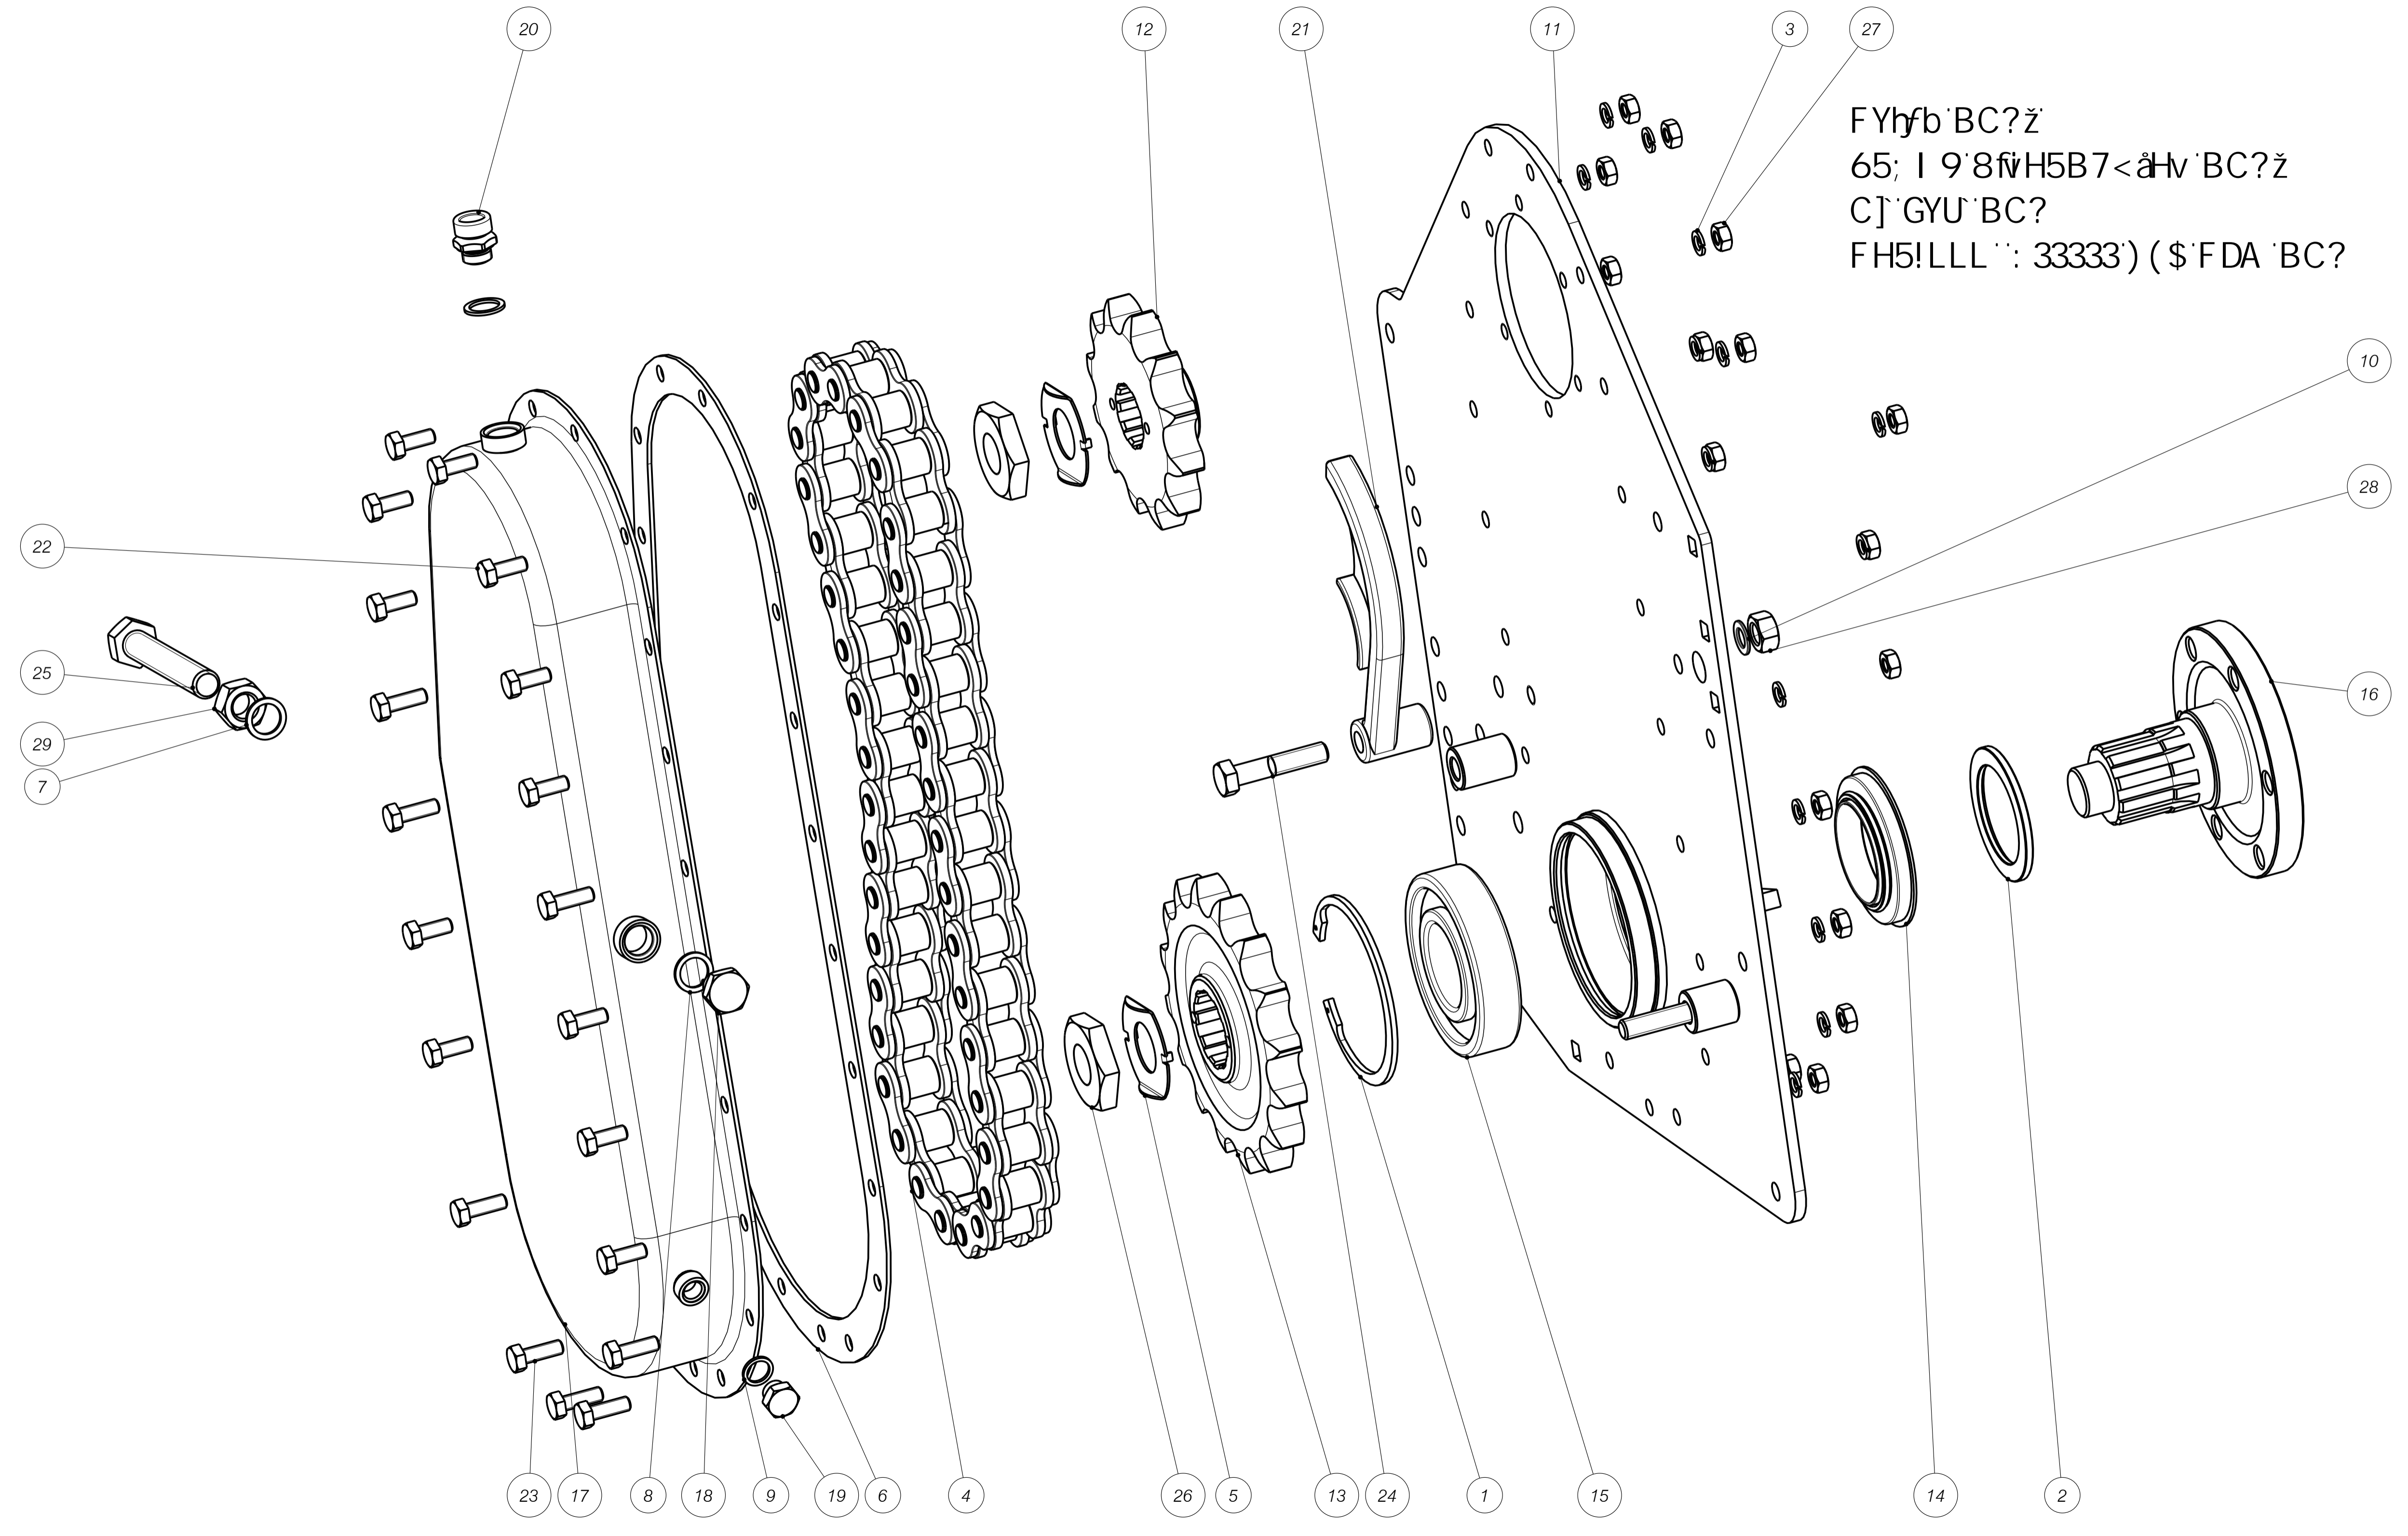

FYh'bc'ž
65; I 9'8fvH5B7<ãH'BC?ž
CJ'GYU'BC?
FH5!LLL': 33333') ($'FDA'BC?

POS.	CÓDIGO	REFERENCIA	DESCRIPCIÓN	DESIGNATION	DESCRIPTION	MÁQ.	CANT.
1	04140807	LAE-I000-00130	ANILLO ELASTICO I-130	BAGUE ÉLASTIQUE I-130	RING PIN I-130		1
2	11400501	312-BM	ANILLO SEPARADOR RETEN	BAGUE SEPARATEUR ROTOR	SEPARATE OIL SEAL RING		1
3	03820401	LAR-0127-00010	ARAND.GROWER DIN-127 10 ZBT	RONDELLE GROWER DIN-127 10	GROWER WASHER DIN-127 10	RTB-135 ~ RTB-200	20
4	04835907	303/1-BM	CADENA DE RODILLOS	CHAÎNE	ROLLER CHAIN		1
5	10341104	254-BM	CHAPA DE SEGURIDAD	TÔLE DE SÛRETÉ	SAFETY PLATE		2
6	03954106	415-BM	JUNTA	JOINT	GASKET		1
7	06200800	11603	JUNTA 11603 ROQUET	JOINT 11603 ROQUET	GASKET 11603 ROQUET		1
8	03951918	227/1-AM	JUNTA 1/2 GAS.	JOINT 1/2 GAS.	GASKET 1/2 GAS.		2
9	03951808	226-AM	JUNTA	JOINT	GASKET		1
10	06204806	11601	JUNTA 11601 ROQUET	JOINT 11601 ROQUET	GASKET 11601 ROQUET		1
11	300029410	RTB-3010-00000	LATERAL IZQUIERDO	LATERAL GAUCHE	LEFT SIDE PLATE		1
12	11340605	302-BM-12-Z	PIÑON CADENA	PIGNON CHAÎNE	CHAIN PINION		1
13	11341002	315-HM-16-Z	PIÑON GRANDE CADENA	PIGNON GRANDE CHAÎNE	CHAIN BIG PINION		1
14	03926305	LRE-NOK0-5080F	RETEN 70X105X19,5 NOK-AQ7534P	BAGUE D'ÉTANCHITÉ 70X105X19,5 NOK-AQ7534p	OIL SEAL 50X80X16,5 NOK-AQ2890E0		1
15	03901816	LRD-NQ00-06312	RODCS 6312 60X130X31	ROULEMENT 6312 60X130X31	BEARING 6312 60X130X31		1
16	11003513	309/1-HM	ROTOR ESTRIADO	ROTOR RAYAGE	SPLINED ROTOR		1
17	10001882	416-BMS	TAPA ENGRANAJES	COUVERCLE ENGRENAGES	GEAR COVER		1
18	04101802	418/1-AM	TAPON 1/2 GAS	BOUCHON 1/2 GAS	PLUG 1/2 GAS		1
19	04100104	417-AM	TAPON ACEITE 3/8 GAS	BOUCHON HUILE 3/8 GAS	OIL PLUG 3/8 GAS		1
20	12800708	418/2-BM	TAPON DESVAPORIZADOR	BOUCHON DESVAPORIZATEUR	VAPOR RELEASE PLUG		1
21	11500605	304/1-BM	TENSOR CADENA	TENSEUR CHAÎNE	CHAIN TENSOR		1
22	03702808	LTB-8933-02510	TORNI D933 8.8 M 10X 25 ZBT	VIS D933 8.8 M 10X 25 ZBT	SCREW D933 8.8 M 10X 25 ZBT		12
23	03702905	LTB-8933-03010	TORNI D933 8.8 M 10 X 30 ZBT	VIS D933 8.8 M 10 X 30 ZBT	SCREW D933 8.8 M10X 30 ZBT	RTB-135 ~ RTB-200	8
24	03735808	LTB-8931-07014	TORNI D931 8.8 M14X 70 ZBT	VIS D931 8.8 M14X 70 ZBT	SCREW D931 8.8 M14X 70 ZBT		1
25	03707900	LTB-8933-13020	TORNI D933 8.8 M20X130 ZBT	VIS D933 8.8 M20X 130 ZBT	SCREW D933 8.8 M20X 130 ZBT		1
26	13300407	M-289-BM	TUERCA CORONA CONICA	ECROU COURONNE	NUT CROWN SHAFT		2
27	03770506	LTC-5934-00010	TUERC D934 5.6 M10 ZBT	ECROU D934 5.6 M10 ZBT	NUT D934 5.6 M10	RTB-210 ~ RTB-315	20
28	03770603	LTC-5934-00016	TUERC D934 5.6 M16 ZBT	ECROU D934 5.6 M16 ZBT	NUT D934 5.6 M16		1
29	03770807	LTC-5934-00020	TUERC D934 5.6 M20 ZBT	ECROU D934 5.6 M20 ZBT	NUT D934 5.6 M20		1