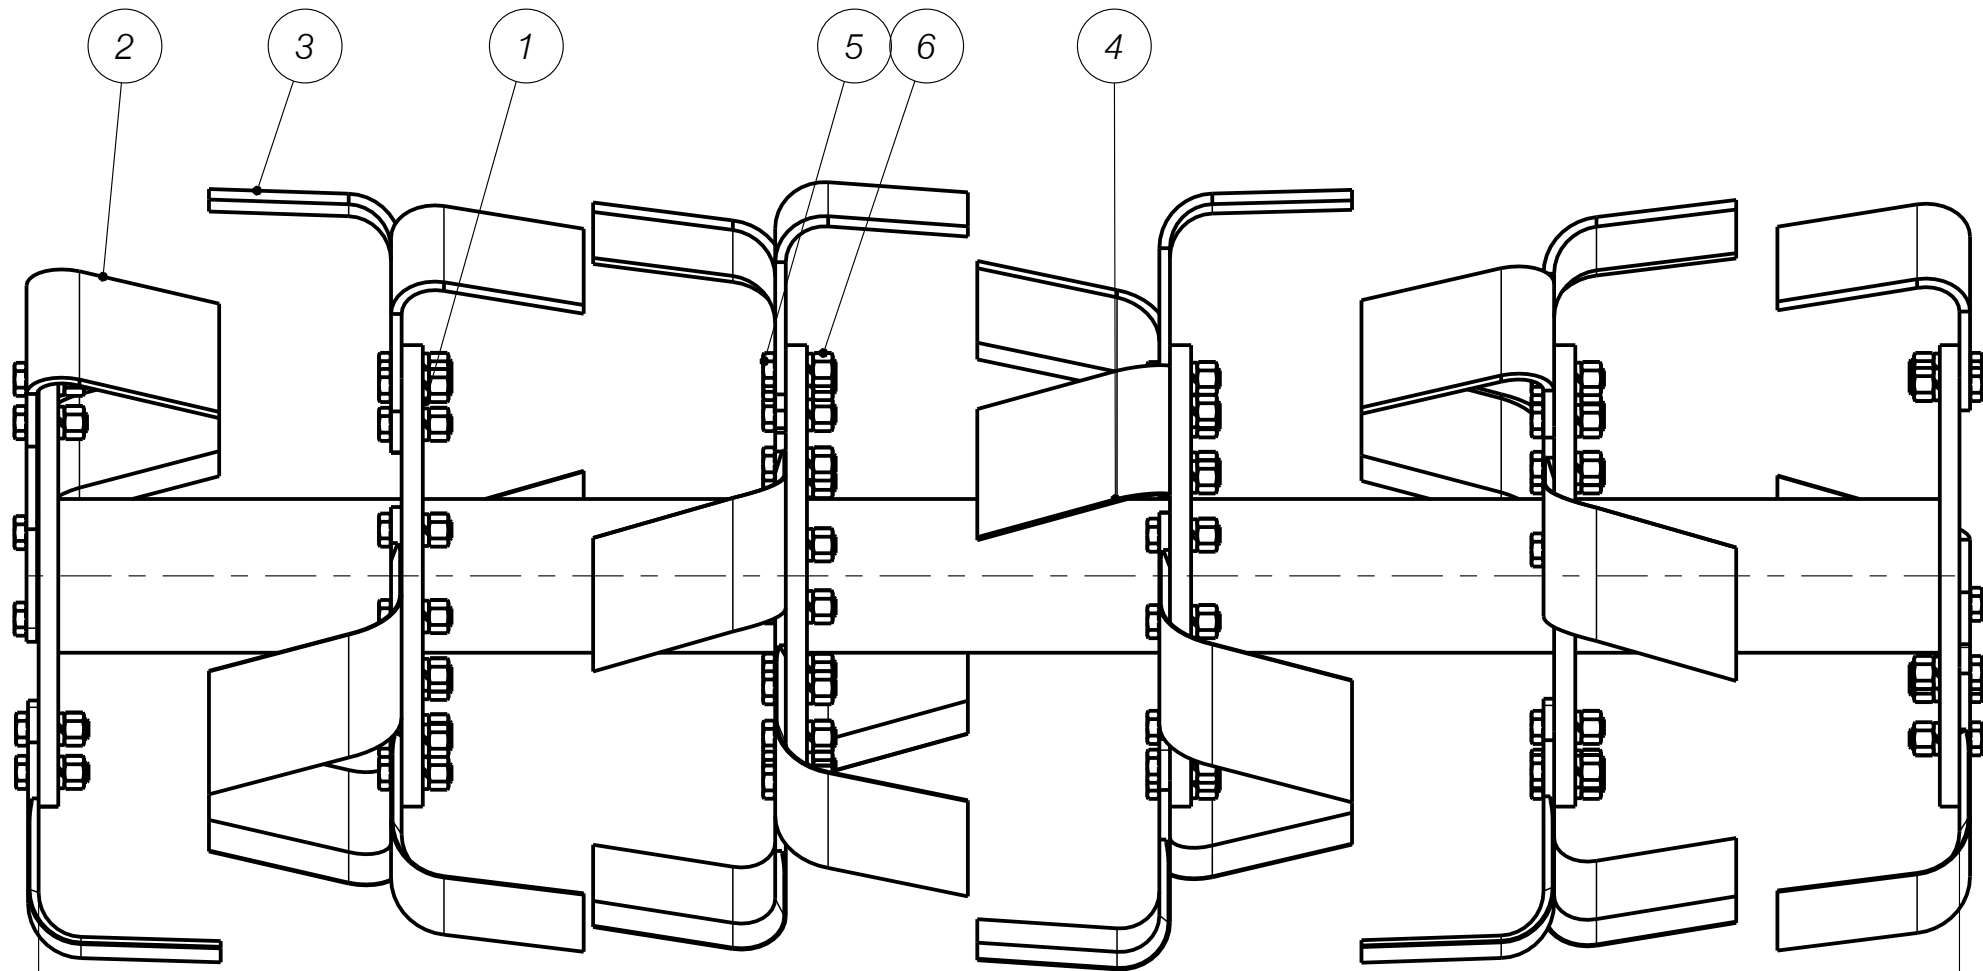

POS.	CODIGO	REFERENCIA	DESCRIPCION	DESIGNATION	DESCRIPTION	MAQ.	CANT.
1	200035928	RTA-2590-00000	ANILLO	BAGUE	RING		1
2	03820401	LAR-0127-00010	ARAND.GROWER DIN-127 10 ZBT	RONDELLE GROWER DIN-127 10 ZBT	WASHER GROWER DIN-127 10 ZBT		22
3	13100500	M-201-ASE	CAJA	BOÎTE	HOUSING		1
4	10341007	254-AM	CHAPA DE SEGURIDAD	TÔLE DE SÛRETÉ	SAFETY PLATE		1
5	11301011	M-250/1-AM	CORONA CONICA	COURONNE	CONIC CROWN		1
6	200036349	RTB-2530-04000	EJE CORONA 110	AXE COURONNE 110	CROWN SHAFT 110	RTB-110 (40)	1
6	200036350	RTB-2530-04500	EJE CORONA 120	AXE COURONNE 120	CROWN SHAFT 120	RTB-150 (45)	1
6	200035933	RTB-2530-05000	EJE CORONA 135	AXE COURONNE 135	CROWN SHAFT 135	RTB-135 (50)	1
6	200035934	RTB-2530-05500	EJE CORONA 150	AXE COURONNE 150	CROWN SHAFT 150	RTB-150 (55)	1
6	200035935	RTB-2530-06000	EJE CORONA 160	AXE COURONNE 160	CROWN SHAFT 160	RTB-160 (60)	1
6	200035936	RTB-2530-06500	EJE CORONA 175	AXE COURONNE 175	CROWN SHAFT 175	RTB-175 (65)	1
6	200035937	RTB-2530-07000	EJE CORONA 185	AXE COURONNE 185	CROWN SHAFT 185	RTB-185 (70)	1
7	11004907	M-206-AMS-SE	EJE ENTRADA	AXE ENTRÉE	INPUT SHAFT		1
8	03951918	227/1-AM	JUNTA 1/2 GAS.	JOINT 1/2" GAS	GASKET 1/2 GAS		1
9	03951808	226-AM	JUNTA	JOINT	GASKET		1
10	03950207	M-214-AMS	JUNTA	JOINT	GASKET		2
11	03952001	M-261-AM	JUNTA	JOINT	GASKET		2
12	11300300	M-211-AM	PINON CONICO	PIGNON	CONIC PINION		1
13	03920107	LRE-LDN1-40652	RETEN 40 X 65 X12 LD N	BAGUE D'ÉTANCHITÉ 40X65X12 LD N	OIL SEAL 40X65X12 LD N		1
14	03922309	LRE-LSN0-45628	RETEN 45 X 62 X08 LS N	BAGUE D'ÉTANCHITÉ 45X62X08 LS N	OIL SEAL 45X62X08 LS N		1
15	03901010	LRD-NQ00-06308	RODCS 6308 40X90X23	ROULEMENT 6308 40X90X23	BEARING 6308 40X90X23		1
16	03901308	LRD-NQ00-06309	RODCS 6309 45X100X25	ROULEMENT 6309 45X100X25	BERING 6309 45X100X25		1
17	03901609	LRD-NQ00-06311	RODCS 6311 55X120X29	ROULEMENT 6311 55X120X29	BEARING 6311 55X120X29		1
18	03903209	LRD-NQ00-0N308	RODCS N308 40X90X23	ROULEMENT N308 40X90X23	BEARING N308 40X90X23		1
19	10230301	M-221-AMS	TAPA DELANTERA	COUVERCLE AVANT	FRONT COVER		1
20	10230806	M-213-AMS	TAPA TRASERA	COUVERCLE ARRIÈRE	REAR COVER		1
21	04100104	417-AM	TAPON ACEITE 3/8 GAS	BOUCHON 3/8" GAS	PLUG 3/8" GAS		1
22	22800206	202/3-AMS	TAPON NIVEL ACEITE	BOUCHON NIVEAU HUILE	OIL LEVEL PLUG		1
23	03902808	LTB-8933-02510	TORNI D933 8.8 M10X 25 ZBT	VIS D.933 8.8 M10X 25 ZBT	SCREW D933 8.8 M10X 25 ZBT		6
24	03702905	LTB-8933-03010	TORNI D933 8.8 M10X 30 ZBT	VIS D.933 8.8 M10X 30 ZBT	SCREW D933 8.8 M10X 30 ZBT		16
25	300036336	RTA-2700-04000	TROMPETA DERECHA 110	TROMPETTE DROITE 110	RIGHT FLARED TUBE 110	RTA-110 (40)	1
25	300036337	RTA-2700-04500	TROMPETA DERECHA 120	TROMPETTE DROITE 120	RIGHT FLARED TUBE 120	RTA-120 (45)	1
25	300035896	RTA-2700-05000	TROMPETA DERECHA 135	TROMPETTE DROITE 135	RIGHT FLARED TUBE 135	RTA-135 (50)	1
25	300035897	RTA-2700-05500	TROMPETA DERECHA 150	TROMPETTE DROITE 150	RIGHT FLARED TUBE 150	RTA-150 (55)	1
25	300035898	RTA-2700-06000	TROMPETA DERECHA 160	TROMPETTE DROITE 160	RIGHT FLARED TUBE 160	RTA-160 (60)	1
25	300035899	RTA-2700-06500	TROMPETA DERECHA 175	TROMPETTE DROITE 175	RIGHT FLARED TUBE 175	RTA-175 (65)	1
25	300035900	RTA-2700-07000	TROMPETA DERECHA 185	TROMPETTE DROITE 185	RIGHT FLARED TUBE 185	RTA-185 (70)	1
26	300036346	RTA-2570-04000	TROMPETA IZQUIERDA 110	TROMPETTE GAUCHE 110	LEFT FLARED TUBE 110	RTA-110 (40)	1
26	300036347	RTA-2570-04500	TROMPETA IZQUIERDA 120	TROMPETTE GAUCHE 120	LEFT FLARED TUBE 120	RTA-120 (45)	1
26	300035904	RTA-2570-05000	TROMPETA IZQUIERDA 135	TROMPETTE GAUCHE 135	LEFT FLARED TUBE 135	RTA-135 (50)	1
26	300035905	RTA-2570-05500	TROMPETA IZQUIERDA 150	TROMPETTE GAUCHE 150	LEFT FLARED TUBE 150	RTA-150 (55)	1
26	300035906	RTA-2570-06000	TROMPETA IZQUIERDA 160	TROMPETTE GAUCHE 160	LEFT FLARED TUBE 160	RTA-160 (60)	1
26	300035907	RTA-2570-06500	TROMPETA IZQUIERDA 175	TROMPETTE GAUCHE 175	LEFT FLARED TUBE 175	RTA-175 (65)	1
26	300035908	RTA-2570-07000	TROMPETA IZQUIERDA 185	TROMPETTE GAUCHE 185	LEFT FLARED TUBE 185	RTA-185 (70)	1
27	13305208	M-255/1-AM	TUERCA EJE CORONA	ECROU AXE COURONNE	NUT CROWN SHAFT		1