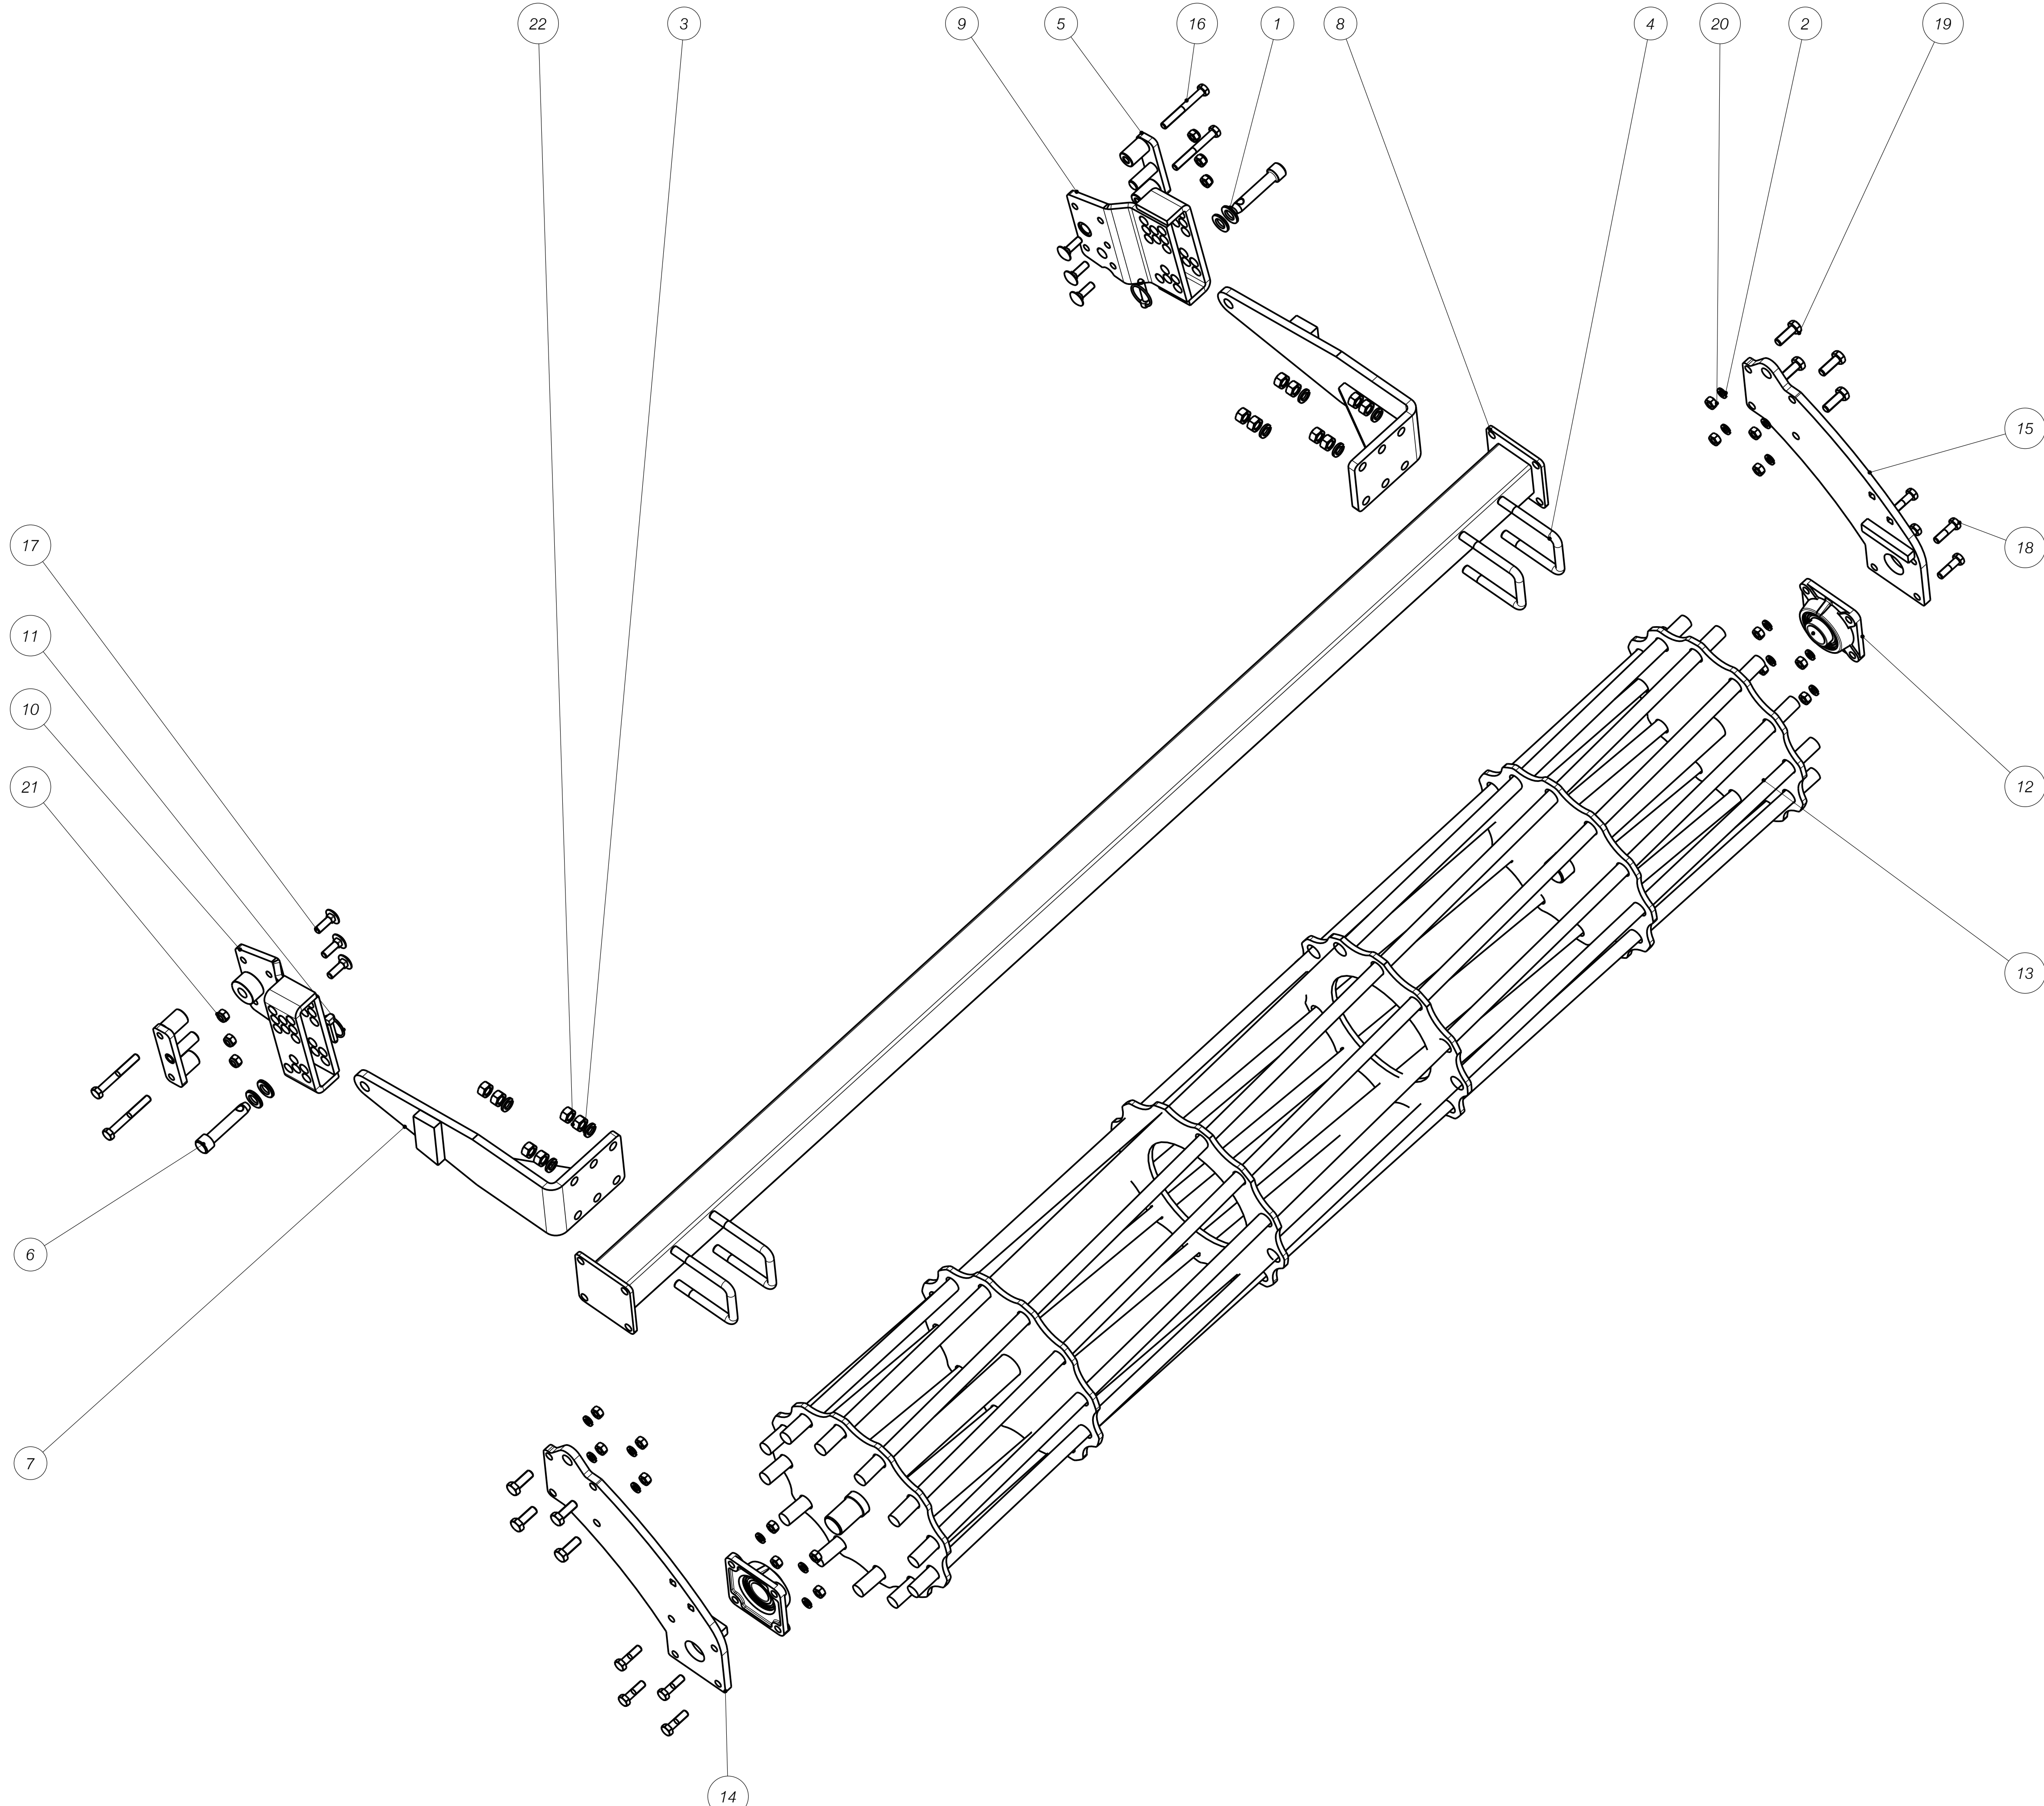

POS.	CÓDIGO	REFERENCIA	DESCRIPCIÓN	DESIGNATION	DESCRIPTION	MÁQ.	CANT.
1	03801107	LAP-0125-00020	ARAND.PLANA DIN-125 20 ZBT	RONDELLE PLANE DIN-125 20 ZBT	WASHER PLANE DIN-125 20 ZBT		4
2	03820508	LAG-0127-00012	ARAND.GROWER DIN-127 12 ZBT	RONDELLE GROWER DIN-127 12 ZBT	WASHER GROWER DIN-127 12 ZBT		16
3	03820702	LAG-0127-00016	ARAND.GROWER DIN-127 16 ZBT	RONDELLE GROWER DIN-127 16 ZBT	WASHER GROWER DIN-127 16 ZBT		8
4	200032481	RTB-3420-00000	BRIDA CONJUNTO RODILLO	BRIDE ENSEMBLE ROULEAU	ROLLER FLANGE SET		4
5	300033357	RTB-4780-00000	BULON FIJADOR RODILLO	BOULON FIXEUR ROULEAU	FIXING ROLLER BOLT		2
6	11100102	230-AF	BULON ENGANCHE SUP.	BOULON ATTELAGE SUPERIEUR	COUPLING PIN SUPERIOR		2
7	300032444	RTB-5510-00000	CONJUNTO BRAZO	ENSEMBLE BRAS	ARM SET		2
8	300036728	RTB-5580-04000	CONJUNTO TUBO SOPORTE	ENSEMBLE TUBE SUPPORT	SUPPORT TUBE SET	RTA-110 (40)	1
8	300036729	RTB-5580-04500	CONJUNTO TUBO SOPORTE	ENSEMBLE TUBE SUPPORT	SUPPORT TUBE SET	RTA-125 (45)	1
8	300036730	RTB-5580-05000	CONJUNTO TUBO SOPORTE	ENSEMBLE TUBE SUPPORT	SUPPORT TUBE SET	RTB-135 (50)	1
8	300036731	RTB-5580-05500	CONJUNTO TUBO SOPORTE	ENSEMBLE TUBE SUPPORT	SUPPORT TUBE SET	RTB-150 (55)	1
8	300036732	RTB-5580-06000	CONJUNTO TUBO SOPORTE	ENSEMBLE TUBE SUPPORT	SUPPORT TUBE SET	RTB-160 (60)	1
8	300036733	RTB-5580-06500	CONJUNTO TUBO SOPORTE	ENSEMBLE TUBE SUPPORT	SUPPORT TUBE SET	RTB-175 (65)	1
8	300036734	RTB-5580-07000	CONJUNTO TUBO SOPORTE	ENSEMBLE TUBE SUPPORT	SUPPORT TUBE SET	RTB-185 (70)	1
8	300036735	RTB-5580-07500	CONJUNTO TUBO SOPORTE	ENSEMBLE TUBE SUPPORT	SUPPORT TUBE SET	RTB-200 (75)	1
8	300036736	RTB-5580-08000	CONJUNTO TUBO SOPORTE	ENSEMBLE TUBE SUPPORT	SUPPORT TUBE SET	RTB-210 (80)	1
8	300036737	RTB-5580-08500	CONJUNTO TUBO SOPORTE	ENSEMBLE TUBE SUPPORT	SUPPORT TUBE SET	RTB-225 (85)	1
8	300036738	RTB-5580-09000	CONJUNTO TUBO SOPORTE	ENSEMBLE TUBE SUPPORT	SUPPORT TUBE SET	RTB-235 (90)	1
8	300036740	RTB-5580-10000	CONJUNTO TUBO SOPORTE	ENSEMBLE TUBE SUPPORT	SUPPORT TUBE SET	RTB-260 (100)	1
8	300036742	RTB-5580-11000	CONJUNTO TUBO SOPORTE	ENSEMBLE TUBE SUPPORT	SUPPORT TUBE SET	RTB-290 (110)	1
8	300036743	RTB-5580-11500	CONJUNTO TUBO SOPORTE	ENSEMBLE TUBE SUPPORT	SUPPORT TUBE SET	RTB-300 (115)	1
8	300036744	RTB-5580-12000	CONJUNTO TUBO SOPORTE	ENSEMBLE TUBE SUPPORT	SUPPORT TUBE SET	RTB-315 (120)	1
9	300032792	RTB-4770-00000	GUIA DERECHO	GUIDE DROITE	RIGHT GUIDE		1
10	300032456	RTB-4760-00000	GUIA IZQUIERDA	GUIDE GAUCHE	LEFT GUIDE		1
11	04820105	LPA-ANIL-00011	PDOR.AN.11 (EMB.100) ZBT	GOUPILLE BAGUE (EMB.100)ZBT	RING PIN (EMB.100) ZBT		2
12	03906015	LRD-PCJY-00040	RODCS PCJY-40 (FY40RM)	ROULEMENTS PCJY-40 (FY40RM)	BEARINGS PCJY-40 (FY40RM)		2
13	300038977	BM1-5065-04000	RODILLO BARRAS REFORZADO	ROULEAU BARRES REFORCÉ	REINFORCED BAR ROLLER	RTA-110 (40)	1
13	300039000	BM1-5065-04500	RODILLO BARRAS REFORZADO	ROULEAU BARRES REFORCÉ	REINFORCED BAR ROLLER	RTA-125 (45)	1
13	22108212	BM1-5065-05000	RODILLO BARRAS REFORZADO	ROULEAU BARRES REFORCÉ	REINFORCED BAR ROLLER	RTB-135 (50)	1
13	300039003	BM1-5065-05500	RODILLO BARRAS REFORZADO	ROULEAU BARRES REFORCÉ	REINFORCED BAR ROLLER	RTB-150 (55)	1
13	22108319	BM1-5065-06000	RODILLO BARRAS REFORZADO	ROULEAU BARRES REFORCÉ	REINFORCED BAR ROLLER	RTB-160 (60)	1
13	300039005	BM1-5065-06500	RODILLO BARRAS REFORZADO	ROULEAU BARRES REFORCÉ	REINFORCED BAR ROLLER	RTB-175 (65)	1
13	22108416	BM1-5065-07000	RODILLO BARRAS REFORZADO	ROULEAU BARRES REFORCÉ	REINFORCED BAR ROLLER	RTB-185 (70)	1
13	22108513	BM1-5065-07500	RODILLO BARRAS REFORZADO	ROULEAU BARRES REFORCÉ	REINFORCED BAR ROLLER	RTB-200 (75)	1
13	22108610	BM1-5065-08000	RODILLO BARRAS REFORZADO	ROULEAU BARRES REFORCÉ	REINFORCED BAR ROLLER	RTB-210 (80)	1
13	22108717	BM1-5065-08500	RODILLO BARRAS REFORZADO	ROULEAU BARRES REFORCÉ	REINFORCED BAR ROLLER	RTB-225 (85)	1
13	22108814	BM1-5065-09000	RODILLO BARRAS REFORZADO	ROULEAU BARRES REFORCÉ	REINFORCED BAR ROLLER	RTB-235 (90)	1
13	22109017	BM1-5065-10000	RODILLO BARRAS REFORZADO	ROULEAU BARRES REFORCÉ	REINFORCED BAR ROLLER	RTB-260 (100)	1
13	22109114	BM1-5065-11000	RODILLO BARRAS REFORZADO	ROULEAU BARRES REFORCÉ	REINFORCED BAR ROLLER	RTB-290 (110)	1
13	22109211	BM1-5065-11500	RODILLO BARRAS REFORZADO	ROULEAU BARRES REFORCÉ	REINFORCED BAR ROLLER	RTB-300 (115)	1