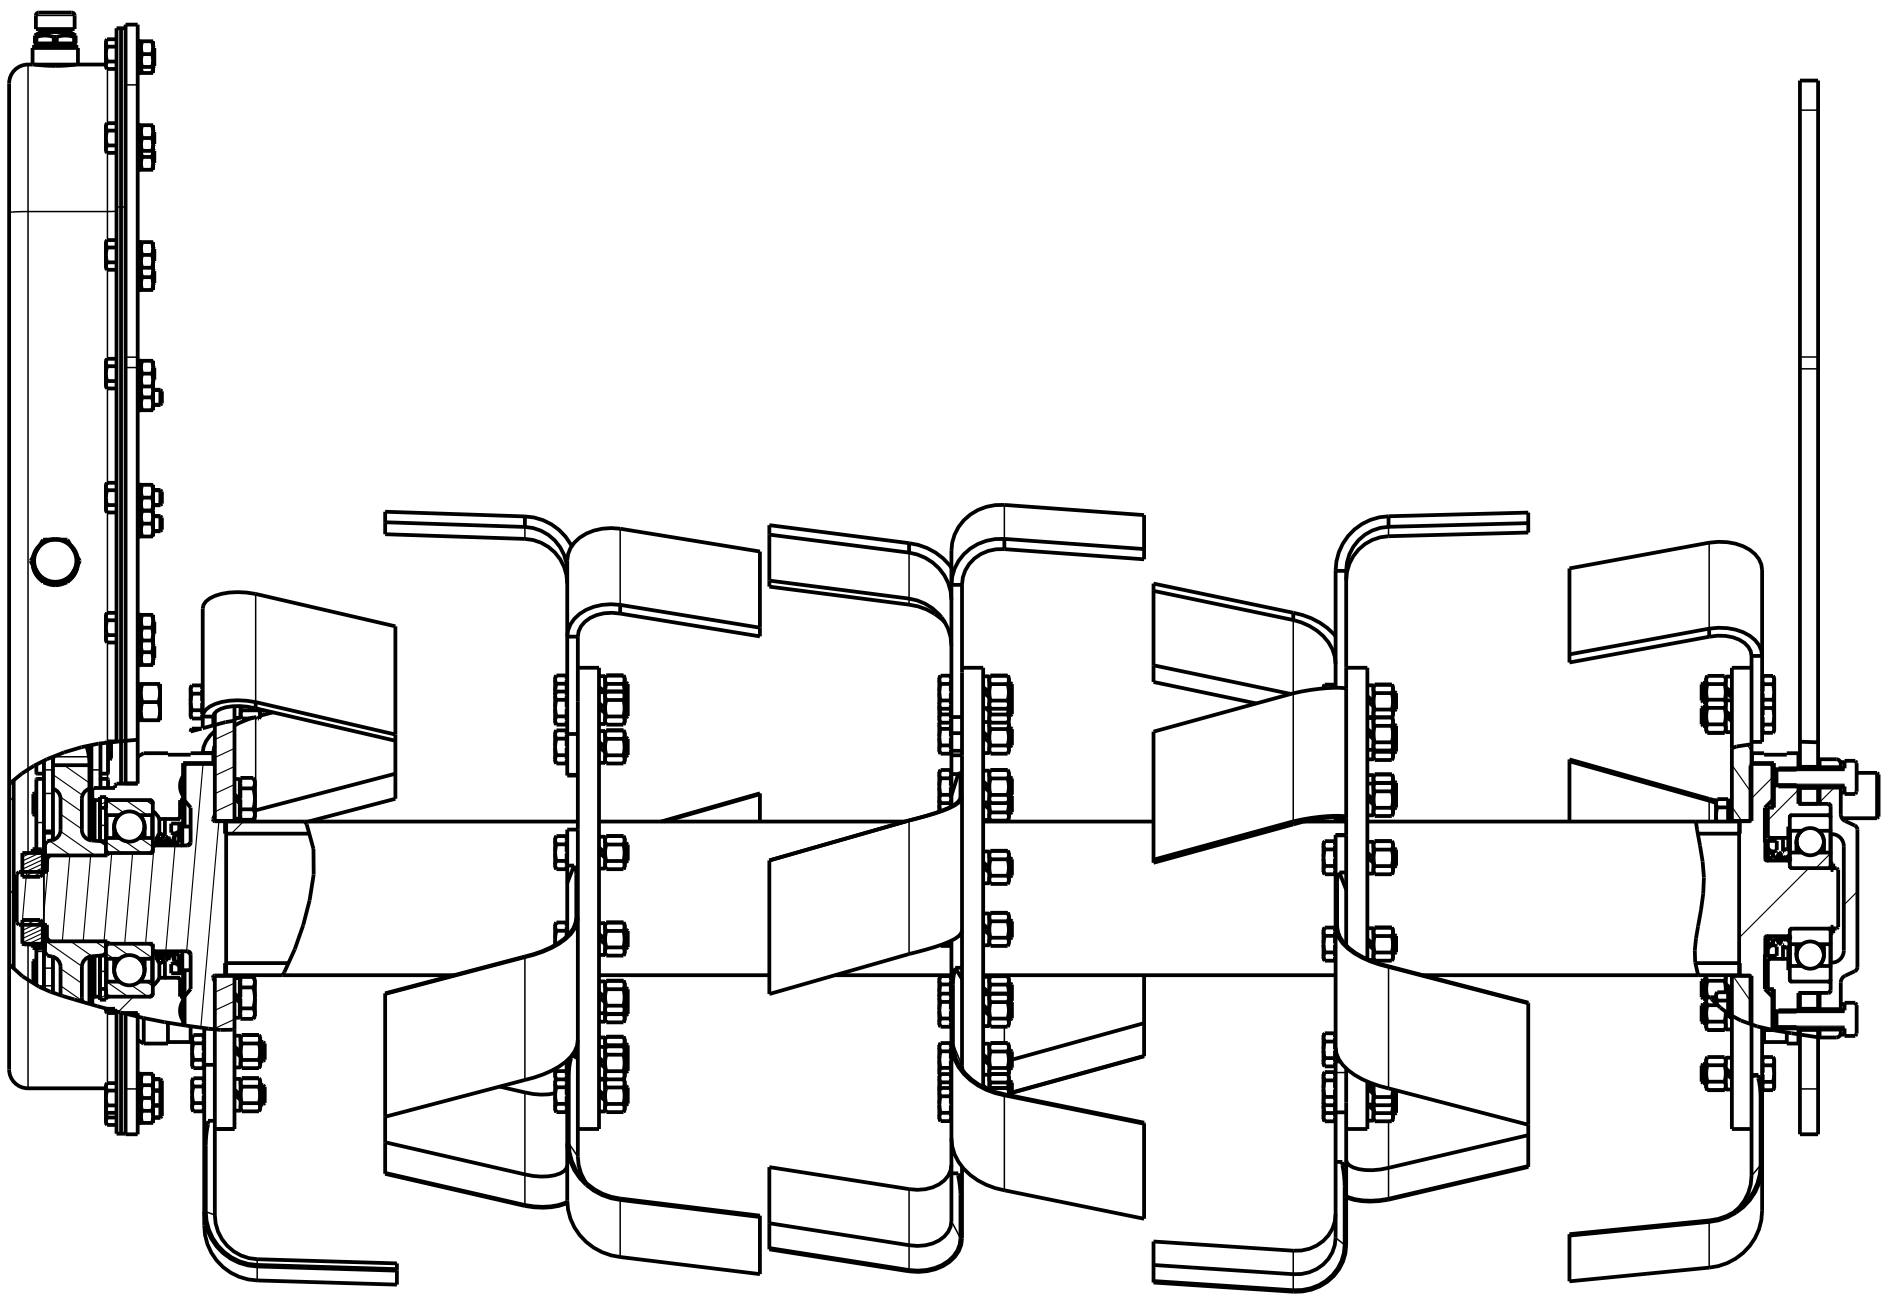

POS.	CÓDIGO	REFERENCIA	DESCRIPCIÓN	DESIGNATION	DESCRIPTION	MÁQ.	CANT.
1	03821507	LAG-0127-I0102	Arandela Grower DIN-127 D.1/2"	Rondelle 1/2"	Grower Washer D127 1/2"	110 (40)	48
						125 (45)	54
						135 (50)	60
						150 (55)	66
						160 (60)	72
						175 (65)	78
						185 (70)	84
2	04500607	325-BM	AZADA DERECHA 501-D	Houe droit	RIGHT BLADE 501-D	110 (40)	12
						125 (45)	15
						135 (50)	15
						150 (55)	18
						160 (60)	18
						175 (65)	21
						185 (70)	21
3	04500500	324-BM	AZADA IZQUIERDA 501-I	Houe gauche	LEFT BLADE 501-I	110 (40)	12
						125 (45)	12
						135 (50)	15
						150 (55)	15
						160 (60)	18
						175 (65)	18
						185 (70)	21
4	23504507	BM1-3170-04000	ROTOR	Rotor	ROTOR	110 (40)	1
	23504604	BM1-3170-04500				125 (45)	1
	23504701	BM1-3170-05000				135 (50)	1
	23504714	BM1-3170-05500				150 (55)	1
	23504808	BM1-3170-06000				160 (60)	1
	23504811	BM1-3170-06500				175 (65)	1
	23504905	BM1-3170-07000				185 (70)	1
5	03738300	LTB-N931-I0102	TOR.SAE FINA ESP.1/2X34 D.931	Vis rotor	Screw Rotor	110 (40)	48
						125 (45)	54
						135 (50)	60
						150 (55)	66
						160 (60)	72
						175 (65)	78
						185 (70)	84
6	03771505	LTC-N934-I0102	TUERCA 1/2" SAE FINA ESPECIAL	Ecrou 1/2"	Nut 7/16"	110 (40)	48
						125 (45)	54
						135 (50)	60
						150 (55)	66
						160 (60)	72
						175 (65)	78
						185 (70)	84

FYhfb BC?ž 65; I 9'8fvH5B7<ãHv BC?žC]`GYU`BC?
FH5!LLL` : 33333) ($`FDA`BC?