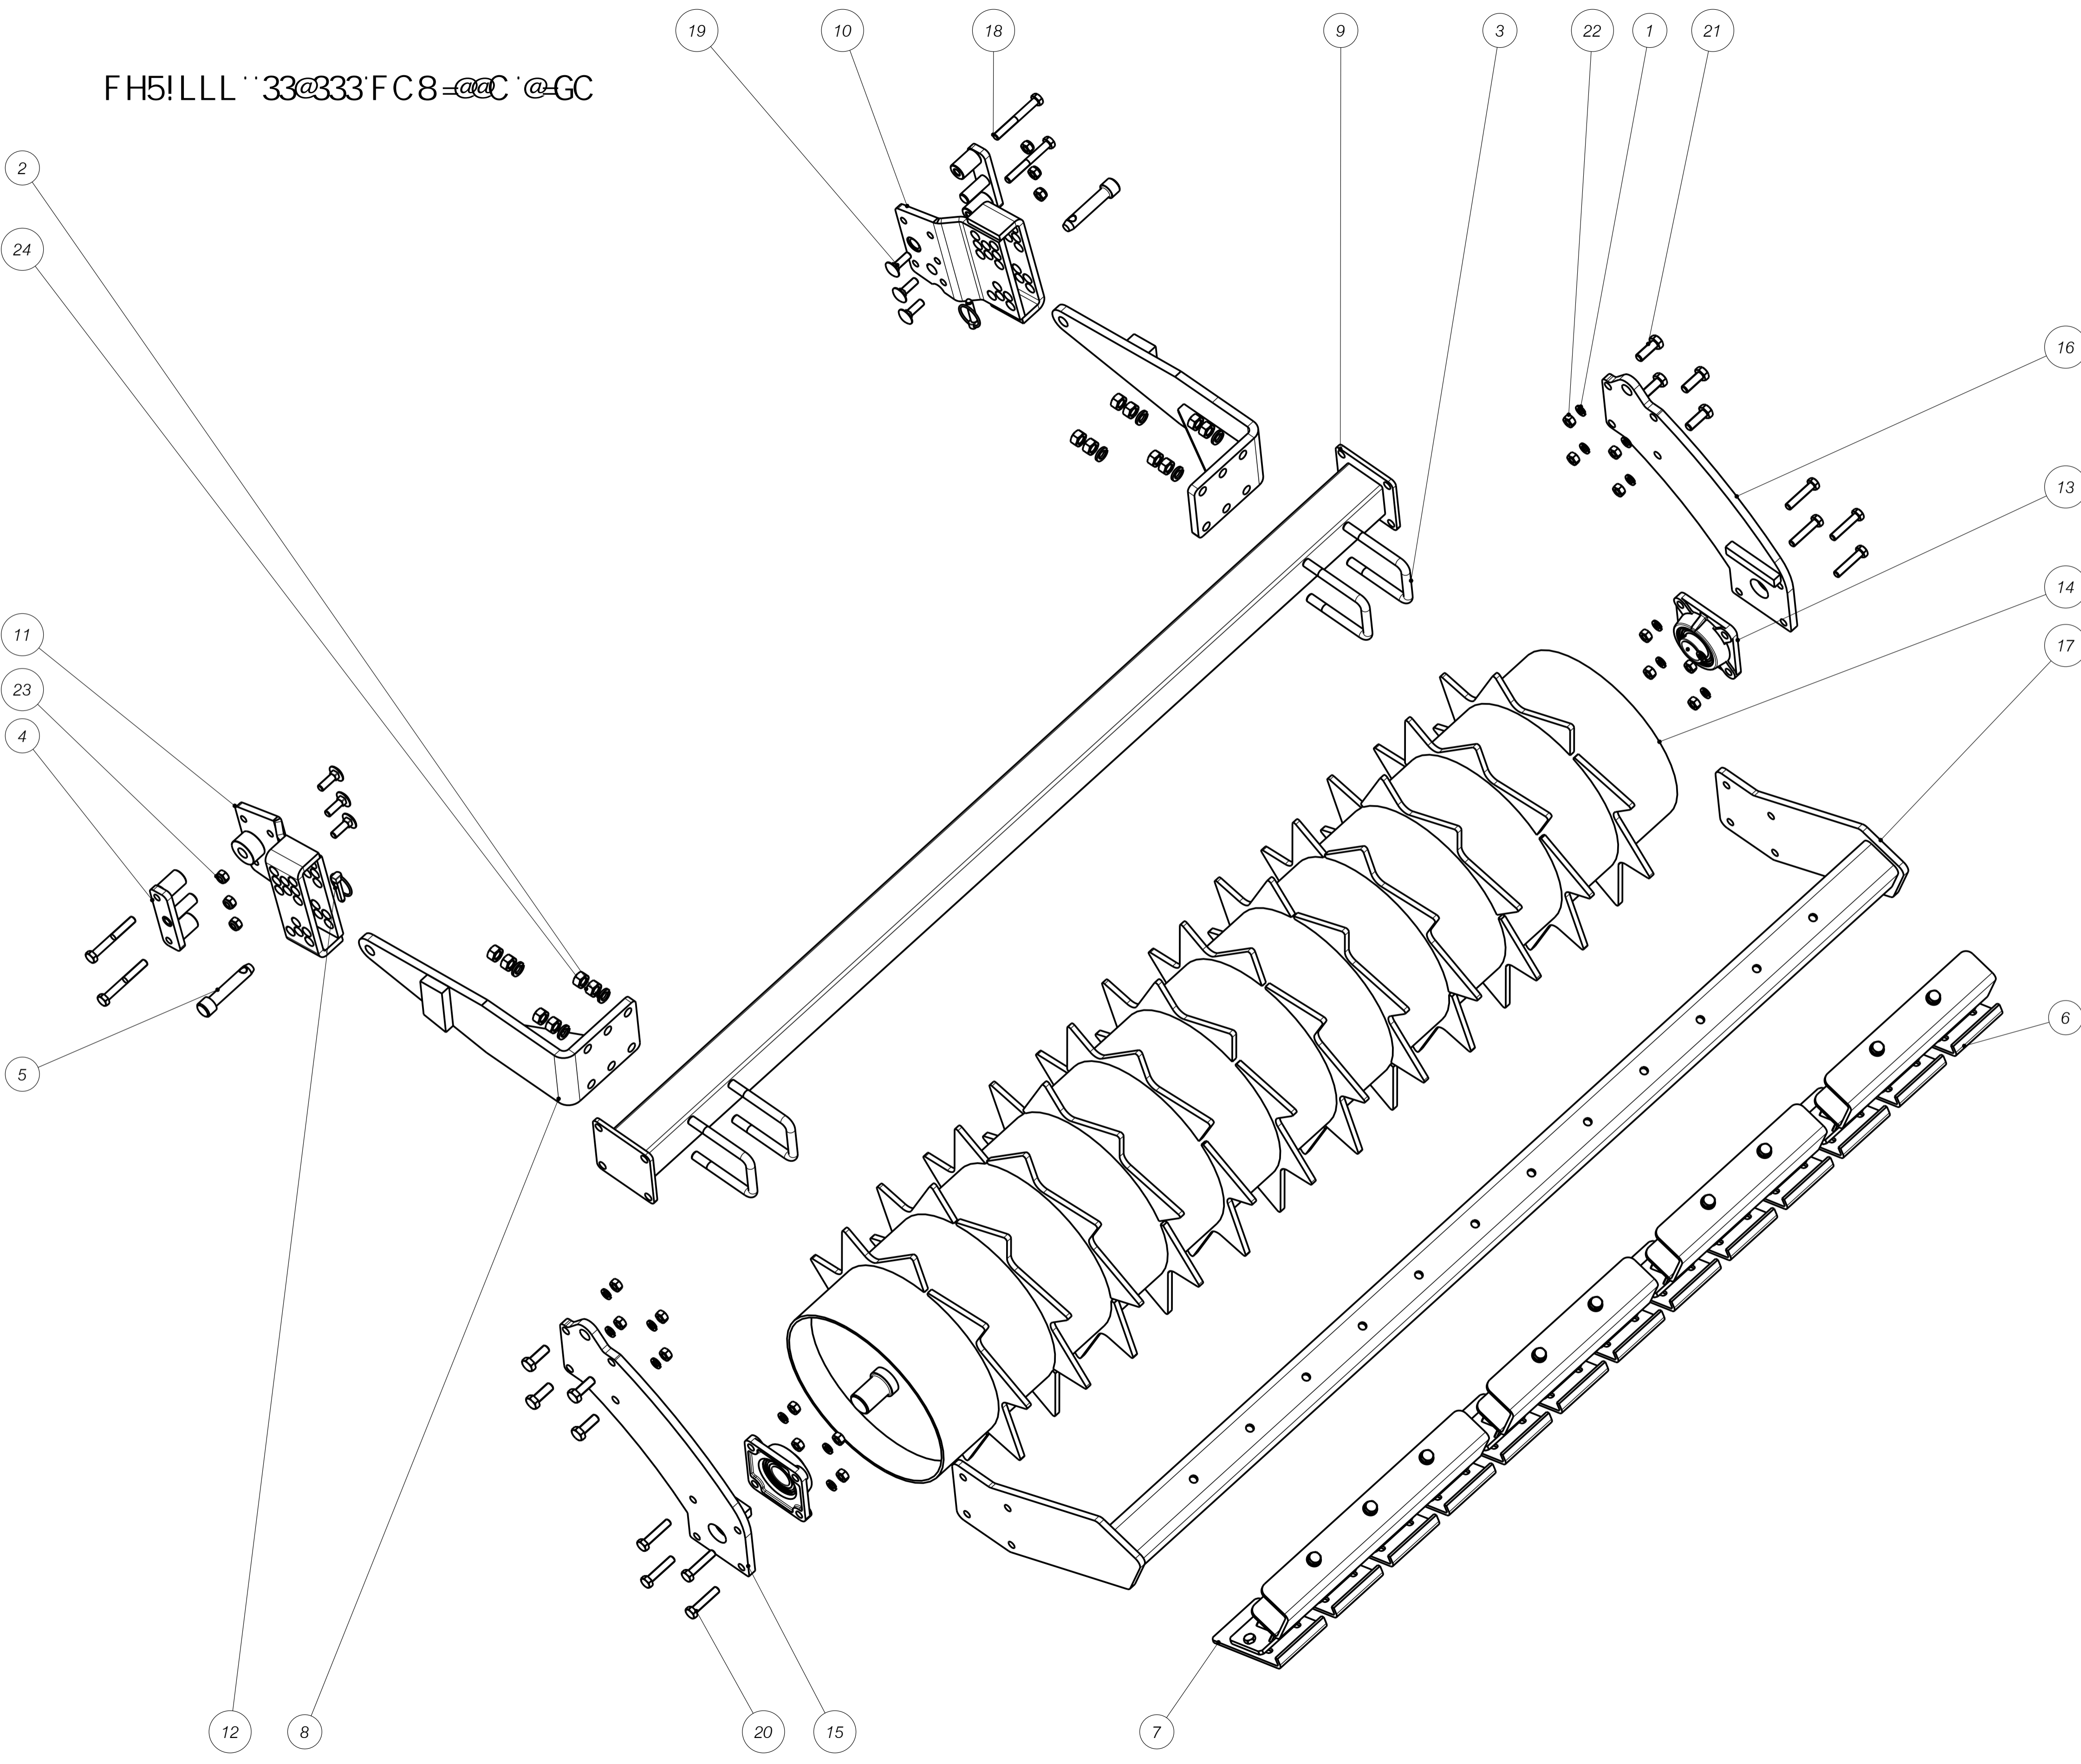

FH5!LLL ``33@333'FC8=@@C`@GC

POS.	CÓDIGO	REFERENCIA	DESCRIPCIÓN	DESIGNATION	DESCRIPTION	MÁQ.	CANT.
1	03820508	LAG-0127-00012	ARAND.GROWER DIN-127 12 ZBT	RONDELLE GROWER DIN-127 12 ZBT	WASHER GROWER DIN-127 12 ZBT		16
2	03820702	LAG-0127-00016	ARAND.GROWER DIN-127 16 ZBT	RONDELLE GROWER DIN-127 16 ZBT	WASHER GROWER DIN-127 16 ZBT	RTB-135 ~ RTB-235	8
2	03820702	LAG-0127-00016	ARAND.GROWER DIN-127 16 ZBT	RONDELLE GROWER DIN-127 16 ZBT	WASHER GROWER DIN-127 16 ZBT	RTB-260 ~ RTB-315	12
3	200032481	RTB-3420-00000	BRIDA CONJUNTO RODILLO	BRIDE ENSEMBLE ROULEAU	ROLLER FLANGE SET	RTB-135 ~ RTB-235	4
3	200032481	RTB-3420-00000	BRIDA CONJUNTO RODILLO	BRIDE ENSEMBLE ROULEAU	ROLLER FLANGE SET	RTB-260 ~ RTB-315	6
4	300033357	RTB-4780-00000	BULON FIJADOR RODILLO	BOULON FIXEUR ROULEAU	FIXING ROLLER BOLT		2
5	11100102	230-AF	BULON ENGANCHE SUP.	BOULON ATTELAGE SUPERIEUR	COUPLING PIN SUPERIOR		2
6	400036701	RTB-5550-00050	SOPORTE 3 RASCADORES	SUPPORT 3 GRATTOIR	3 SCRAPER SUPPORTS	RTB-185-235-300	1
6	400036701	RTB-5550-00050	SOPORTE 3 RASCADORES	SUPPORT 3 GRATTOIR	3 SCRAPER SUPPORTS	RTB-175-225-290	2
6	400036701	RTB-5550-00050	SOPORTE 3 RASCADORES	SUPPORT 3 GRATTOIR	3 SCRAPER SUPPORTS	RTB-160-210-260	3
7	400036702	RTB-5560-00050	SOPORTE 4 RASCADORES	SUPPORT 4 GRATTOIR	4 SCRAPER SUPPORTS	RTB-160 (60)	1
7	400036702	RTB-5560-00050	SOPORTE 4 RASCADORES	SUPPORT 4 GRATTOIR	4 SCRAPER SUPPORTS	RTB-175-210	2
7	400036702	RTB-5560-00050	SOPORTE 4 RASCADORES	SUPPORT 4 GRATTOIR	4 SCRAPER SUPPORTS	RTB-135-150-185-225-260	3
7	400036702	RTB-5560-00050	SOPORTE 4 RASCADORES	SUPPORT 4 GRATTOIR	4 SCRAPER SUPPORTS	RTB-200-235-290	4
7	400036702	RTB-5560-00050	SOPORTE 4 RASCADORES	SUPPORT 4 GRATTOIR	4 SCRAPER SUPPORTS	RTB-300 (115)	5
7	400036702	RTB-5560-00050	SOPORTE 4 RASCADORES	SUPPORT 4 GRATTOIR	4 SCRAPER SUPPORTS	RTB-315 (120)	6
8	300032444	RTB-5510-00000	CONJUNTO BRAZO	ENSEMBLE BRAS	ARM SET		2
9	300036728	RTB-5580-04000	CONJUNTO TUBO SOPORTE	ENSEMBLE TUBE SUPPORT	SUPPORT TUBE SET	RTA-110 (40)	1
9	300036729	RTB-5580-04500	CONJUNTO TUBO SOPORTE	ENSEMBLE TUBE SUPPORT	SUPPORT TUBE SET	RTA-125 (45)	1
9	300036730	RTB-5580-05000	CONJUNTO TUBO SOPORTE	ENSEMBLE TUBE SUPPORT	SUPPORT TUBE SET	RTB-135 (50)	1
9	300036731	RTB-5580-05500	CONJUNTO TUBO SOPORTE	ENSEMBLE TUBE SUPPORT	SUPPORT TUBE SET	RTB-150 (55)	1
9	300036732	RTB-5580-06000	CONJUNTO TUBO SOPORTE	ENSEMBLE TUBE SUPPORT	SUPPORT TUBE SET	RTB-160 (60)	1
9	300036733	RTB-5580-06500	CONJUNTO TUBO SOPORTE	ENSEMBLE TUBE SUPPORT	SUPPORT TUBE SET	RTB-175 (65)	1
9	300036734	RTB-5580-07000	CONJUNTO TUBO SOPORTE	ENSEMBLE TUBE SUPPORT	SUPPORT TUBE SET	RTB-185 (70)	1
9	300036735	RTB-5580-07500	CONJUNTO TUBO SOPORTE	ENSEMBLE TUBE SUPPORT	SUPPORT TUBE SET	RTB-200 (75)	1
9	300036736	RTB-5580-08000	CONJUNTO TUBO SOPORTE	ENSEMBLE TUBE SUPPORT	SUPPORT TUBE SET	RTB-210 (80)	1
9	300036737	RTB-5580-08500	CONJUNTO TUBO SOPORTE	ENSEMBLE TUBE SUPPORT	SUPPORT TUBE SET	RTB-225 (85)	1
9	300036738	RTB-5580-09000	CONJUNTO TUBO SOPORTE	ENSEMBLE TUBE SUPPORT	SUPPORT TUBE SET	RTB-235 (90)	1
9	300036740	RTB-5580-10000	CONJUNTO TUBO SOPORTE	ENSEMBLE TUBE SUPPORT	SUPPORT TUBE SET	RTB-260 (100)	1
9	300036742	RTB-5580-11000	CONJUNTO TUBO SOPORTE	ENSEMBLE TUBE SUPPORT	SUPPORT TUBE SET	RTB-290 (110)	1
9	300036743	RTB-5580-11500	CONJUNTO TUBO SOPORTE	ENSEMBLE TUBE SUPPORT	SUPPORT TUBE SET	RTB-300 (115)	1
9	300036744	RTB-5580-12000	CONJUNTO TUBO SOPORTE	ENSEMBLE TUBE SUPPORT	SUPPORT TUBE SET	RTB-315 (120)	1
10	300032792	RTB-4770-00000	GUIA DERECHO	GUIDE DROITE	RIGHT GUIDE		1
11	300032456	RTB-4760-00000	GUIA IZQUIERDA	GUIDE GAUCHE	LEFT GUIDE		1
12	04820105	LPA-ANIL-00011	PDOR.AN.11 (EMB.100) ZBT	GOUPILLE BAGUE (EMB.100)ZBT	RING PIN (EMB.100) ZBT		2
13	03906015	LRD-PCJY-00040	RODCS PCJY-40 (FY40RM)	ROULEMENTS PCJY-40 (FY40RM)	BEARINGS PCJY-40 (FY40RM)		2
14		SRG-5500-04000	RODILLO PACKER	ROULEAU PACKER	PACKER ROLLER	RTA-110 (40)	1
14		SRG-5500-04500	RODILLO PACKER	ROULEAU PACKER	PACKER ROLLER	RTA-125 (45)	1
14	300036374	SRG-5500-05000	RODILLO PACKER	ROULEAU PACKER	PACKER ROLLER	RTB-135 (50)	1
14	300036375	SRG-5500-05500	RODILLO PACKER	ROULEAU PACKER	PACKER ROLLER	RTB-150 (55)	1
14	300036376	SRG-5500-06000	RODILLO PACKER	ROULEAU PACKER	PACKER ROLLER	RTB-160 (60)	1
14	300036377	SRG-5500-06500	RODILLO PACKER	ROULEAU PACKER	PACKER ROLLER	RTB-175 (65)	1
14	300036378	SRG-5500-07000	RODILLO PACKER	ROULEAU PACKER	PACKER ROLLER	RTB-185 (70)	1