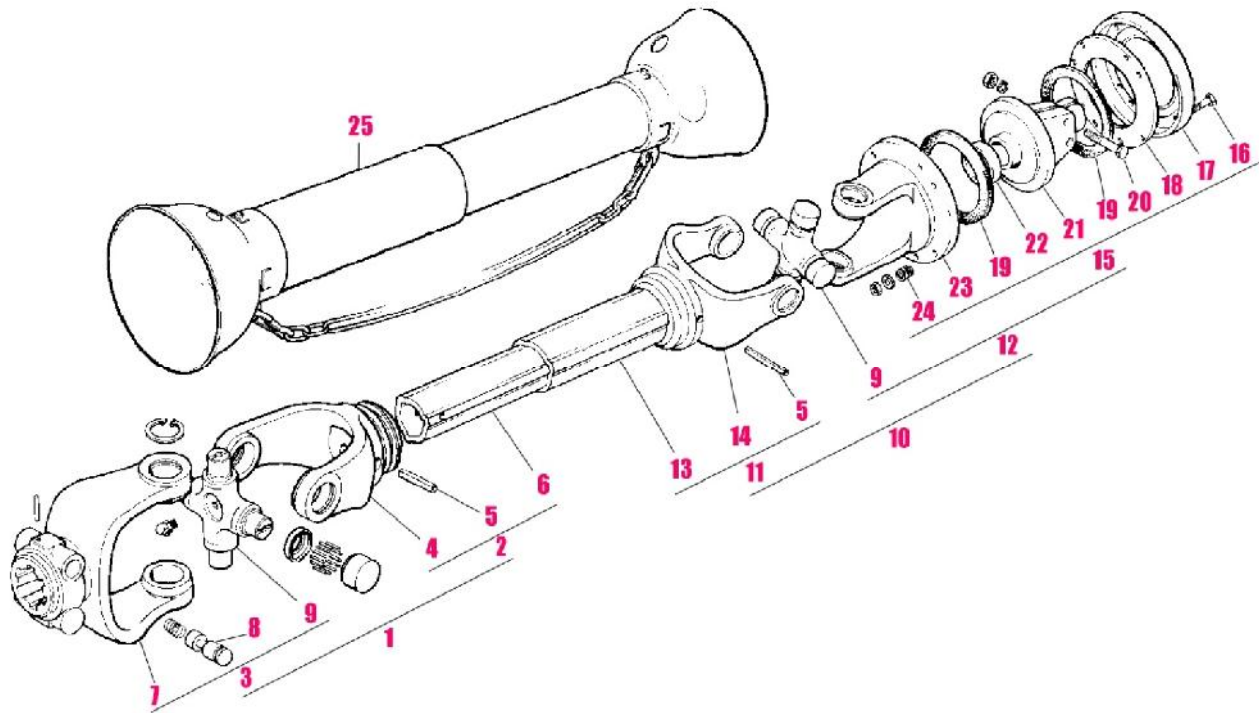

POS.	CODIGO	REF.	DESCRIPCIÓN	DESIGNATION	DESCRIPTION	MÁQ.	CANT.
0	04915009	100/1-A	Transmisión	Transmission	PTO shaft	40"-70"	1
1	04915012	100/1-A-1	Semi-transmisión	Semi-transmission	Semi-transmission		1
2	04915025	107/1-AM	Semi-transmisión	Semi-transmission	Semi-transmission		1
3	04915038	100/1-A-3	Horquilla	Fourche	Coupling yoke		1
4	04903806	107/1-AM-1	Horquilla	Fourche	Coupling yoke		1
5	04909583		Pasador 10 x 85	Goupille 10 x 85	Pin 10 x 85		2
6	04915041	107/1-AM-2	Tubo	Tube	Tube		1
7	04900809	100-AM-6	Horquilla	Fourche	Coupling yoke		1
8	04909486	100-AM-8	Pasador	Goupille	Pin		1
9	04901808	100-AM-5	Cruceta	Croisillon	Spider		2
10	04915054	100/1-A-2	Semi-transmisión	Semi-transmission	Semi-transmission		1
11	04915067	105/1-AM	Semi-transmisión	Semi-transmission	Semi-transmission		1
12	04915070	100/1-A-4	Embrague	Limiteur	Limiter		1
13	04915083	105/1-AM-2	Tubo	Tube	Tube		1
14	04902807	105/1-AM-1	Horquilla	Fourche	Coupling yoke		1
15	04932813	100/1-AM-7	Embrague	Limiteur	Limiter		1
16	04909017		Tornillo M-10 x 85	Vis M-10x85	Screw M-10x85		8
17	04908021	142/1-AM	Tapa	Couvercle	Plate		1
18	04907022	152-AM	Disco	Plateau	Dish		1
19	04906023	144/1-AM	Ferodo	Disque garniture	Liner clutch		2
20	04909318		Tornillo M-12 x 70	Vis M-12x70	Screw M-12x70		2