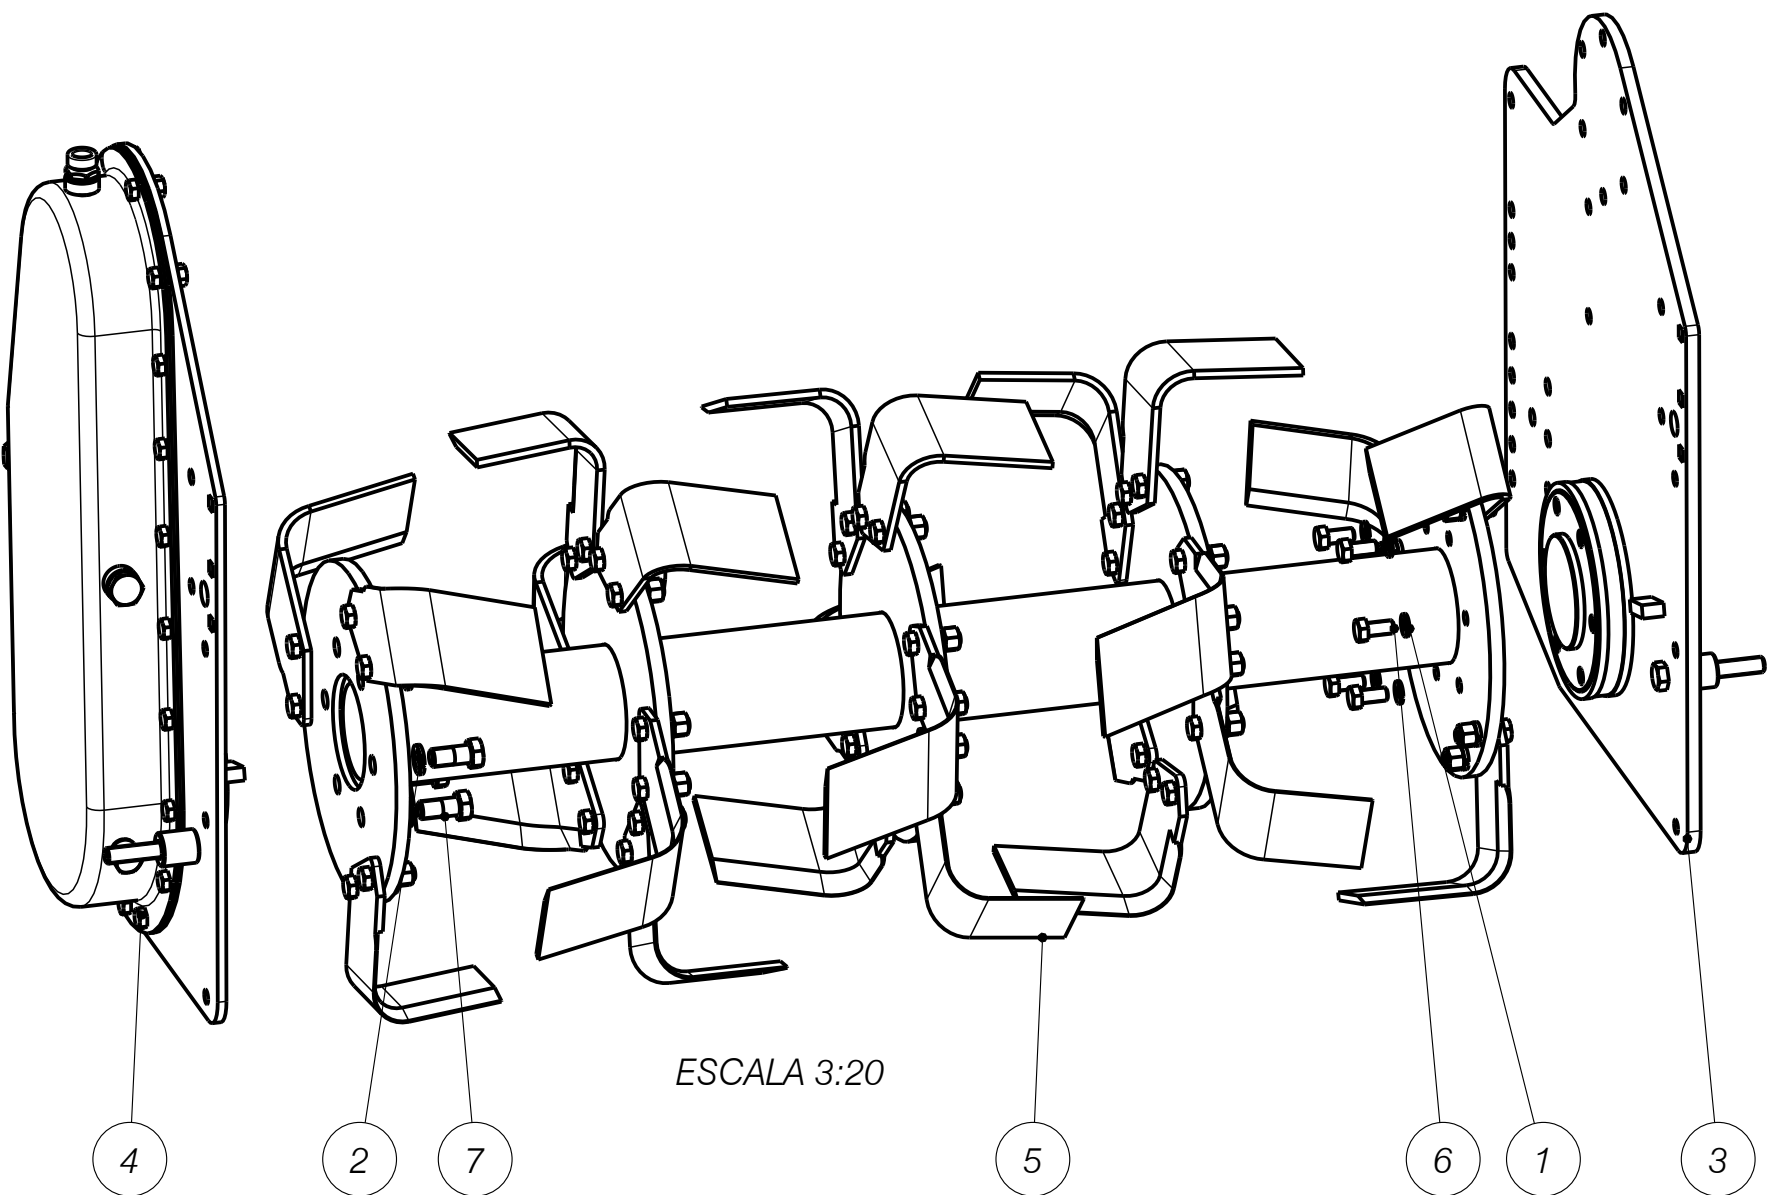

ESCALA 3:20