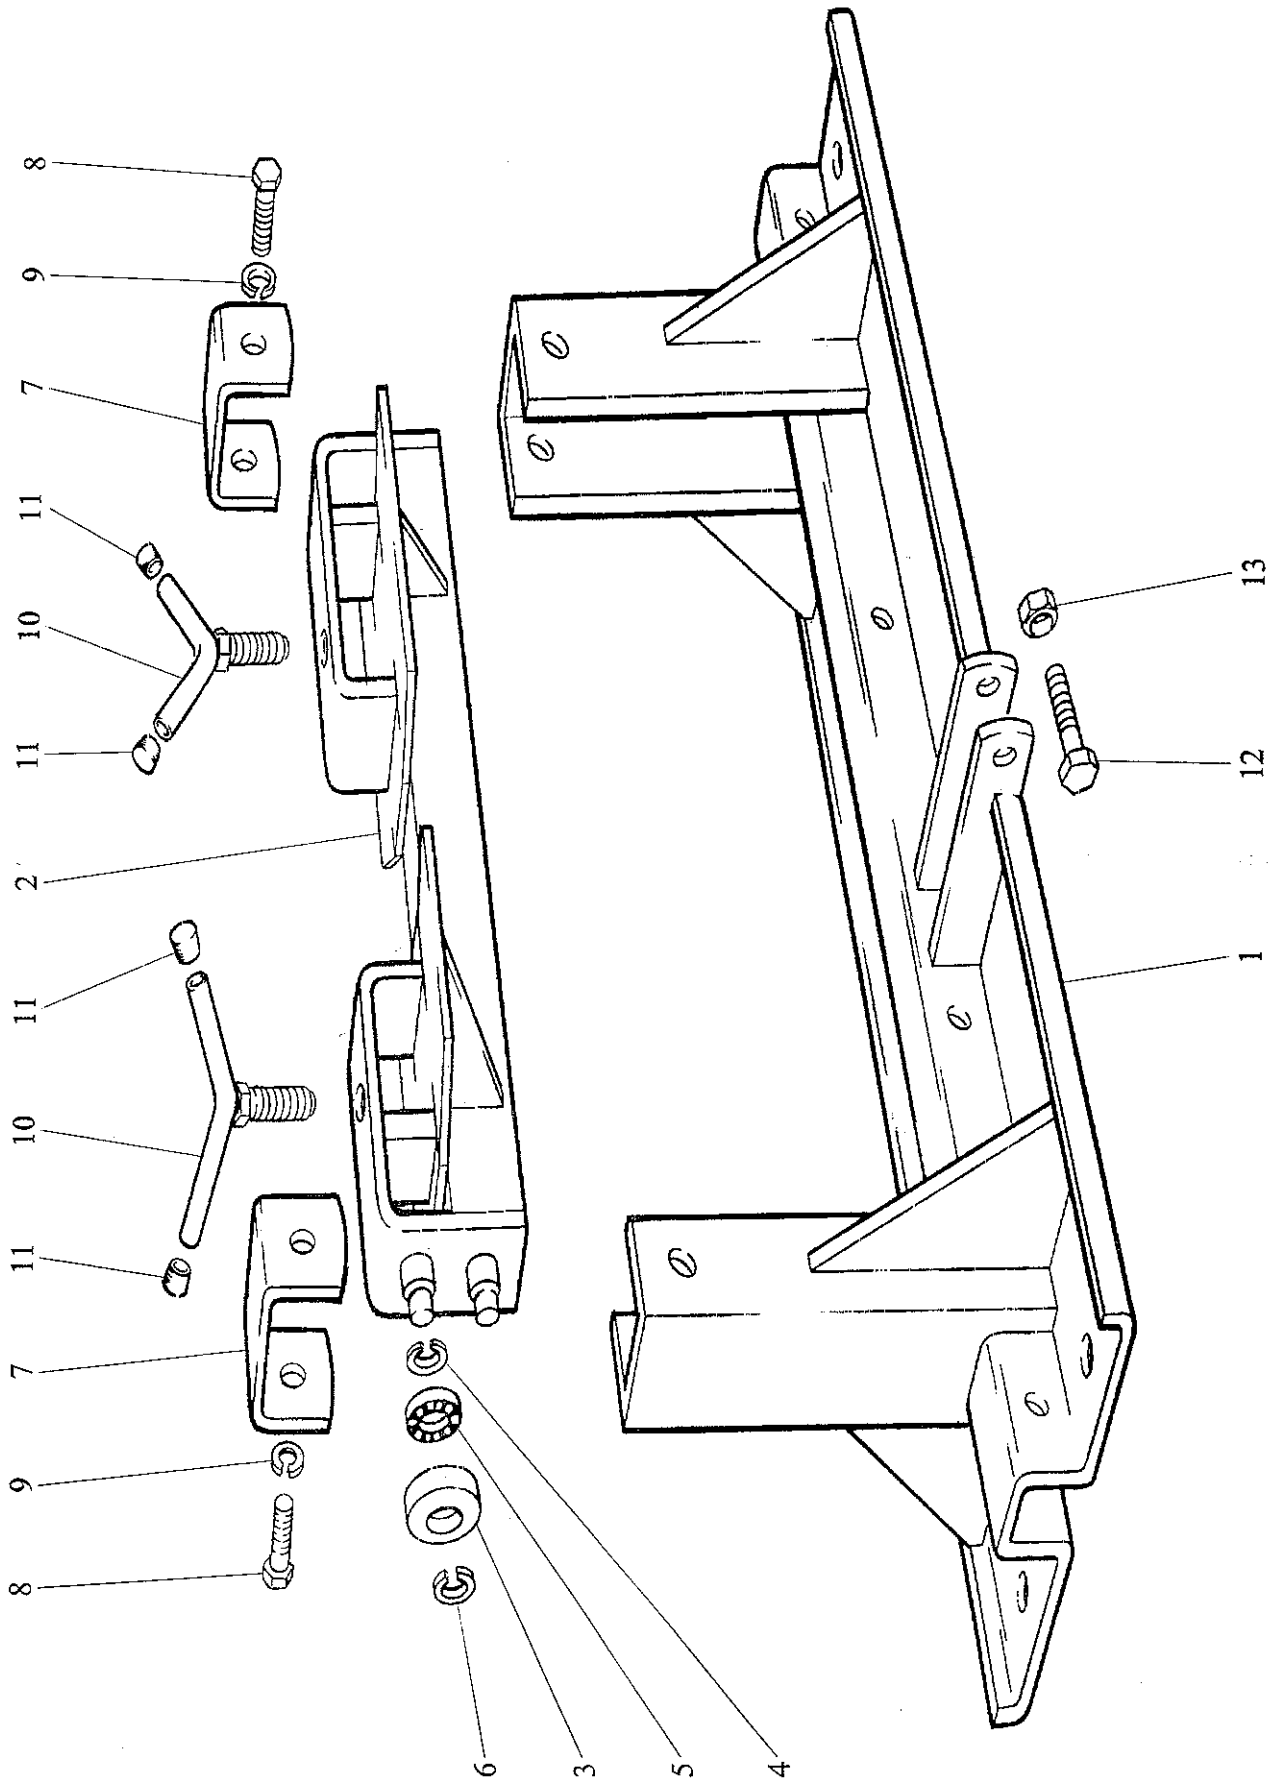

MOD. WUM

09 / 98

POSICION	CODIGO	REFERENCIA	DESCRIPCION	DESCRIPTION	DESIGNATION	Q.
1	20411703	83.3050.000	Enganche	Hitch	Attelage	1
2	20411800	83.3090.000	Soporte	Support	Support	1
3	13703606	83.3180.000	Rodillo	Roller	Rouleau	4
4	04141107	-	Anillo	Ring	Bague	4
5	03902200	-	Rodamiento	Bearing	Roulement	4
6	04145802	-	Anillo	Ring	Bague	4
7	10571800	83.3190.000	Tapa	Cover	Couvercle	4
8	03703807	-	Tornillo	Screw	Vis	2
9	03820508	-	Arandela	Washer	Rondelle	2
10	21508406	83.3220.000	Manivela	Crank	Manivelle	2
11	04102908	-	Tapón	Plug	Bouchon	4
12	03736001	-	Tornillo	Screw	Vis	1
13	03780507	-	Tuerca	Nut	Ecrou	1