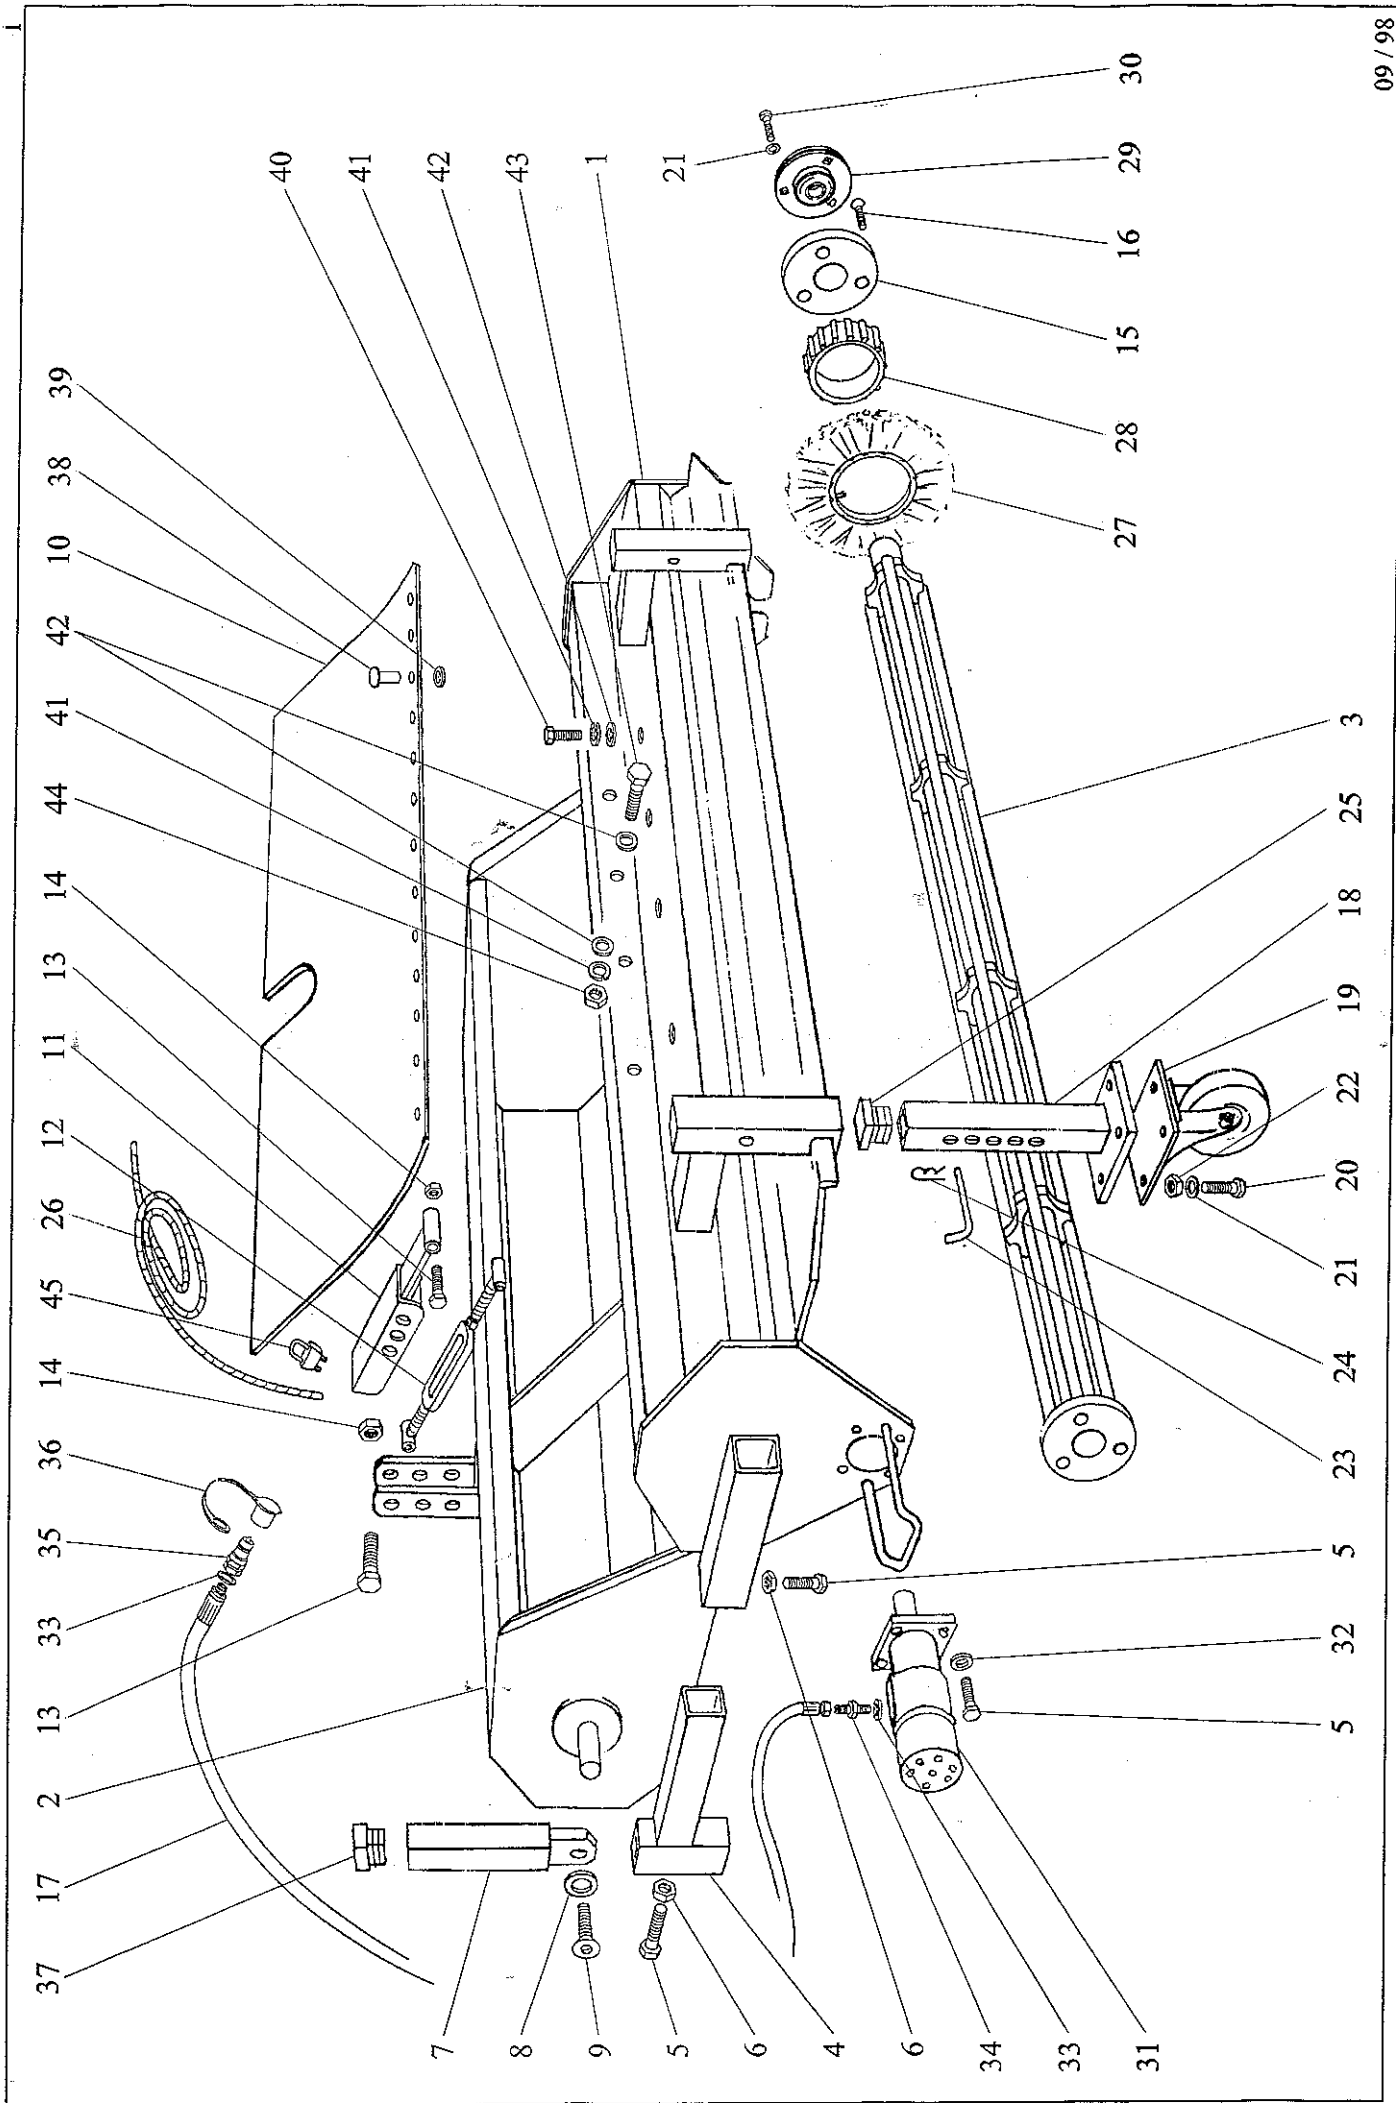

**PIEZAS RECAMBIO**

**SPARE PARTS**

**PIECES DETACHEES**

POSICION	CODIGO	REFERENCIA	DESCRIPCION	DESCRIPTION	DESIGNATION	Q.
1	23075605	83.3010.150	Coraza	Frame	Cuirasse	1
1	23075702	83.3010.180	Coraza	Frame	Cuirasse	1
1	23075715	83.3010.200	Coraza	Frame	Cuirasse	1
1	23075809	83.3010.230	Coraza	Frame	Cuirasse	1
2	23075906	83.3020.150	Recogedor	Pick-up	Pick-up	1
2	23076002	83.3020.180	Recogedor	Pick-up	Pick-up	1
2	23076015	83.3020.200	Recogedor	Pick-up	Pick-up	1
2	23076109	83.3020.230	Recogedor	Pick-up	Pick-up	1
3	21035902	83.3060.150	Eje	Shaft	Arbre	1
3	21036008	83.3060.180	Eje	Shaft	Arbre	1
3	21036011	83.3060.200	Eje	Shaft	Arbre	1
3	21036105	83.3060.230	Eje	Shaft	Arbre	1
4	22107103	83.3070.000	Soporte	Support	Support	2
5	03704000	-	Tomillo	Screw	Vis	12
6	03770205	-	Tuerca	Nut	Ecrou	8
7	22107200	83.3080.000	Brazo	Arm	Bras	2
8	11421104	83.3100.000	Arandela	Washer	Rondelle	2
9	03755648	-	Tomillo	Screw	Vis	2
10	13006701	83.3120.150	Faldón	Board	Jupe	1
10	13006808	83.3120.180	Faldón	Board	Jupe	1
10	13006811	83.3120.200	Faldón	Board	Jupe	1
10	13006905	83.3120.230	Faldón	Board	Jupe	1
11	22206305	83.3140.000	Soporte	Support	Support	1
12	21508309	83.3150.000	Tensor	Tightener	Tendeur	1
13	03736001	-	Tomillo	Screw	Vis	2
14	03780507	-	Tuerca	Nut	Ecrou	2
15	10136609	83.3160.000	Pletina	Plate	Pletine	1
16	03755622	-	Tomillo	Screw	Vis	3
17	06206008	83.3170.000	Flexible	Hose	Flexible	2
18	22107307	83.3200.000	Soporte	Support	Support	2
19	04865104	83.3230.000	Rueda	Wheel	Roue	2
20	03702808	-	Tomillo	Screw	Vis	8
21	03820401	-	Arandela	Washer	Rondelle	11
22	03780303	-	Tuerca	Nut	Ecrou	8
23	11224301	430-BMF	Pasador	Pin	Goupille	2