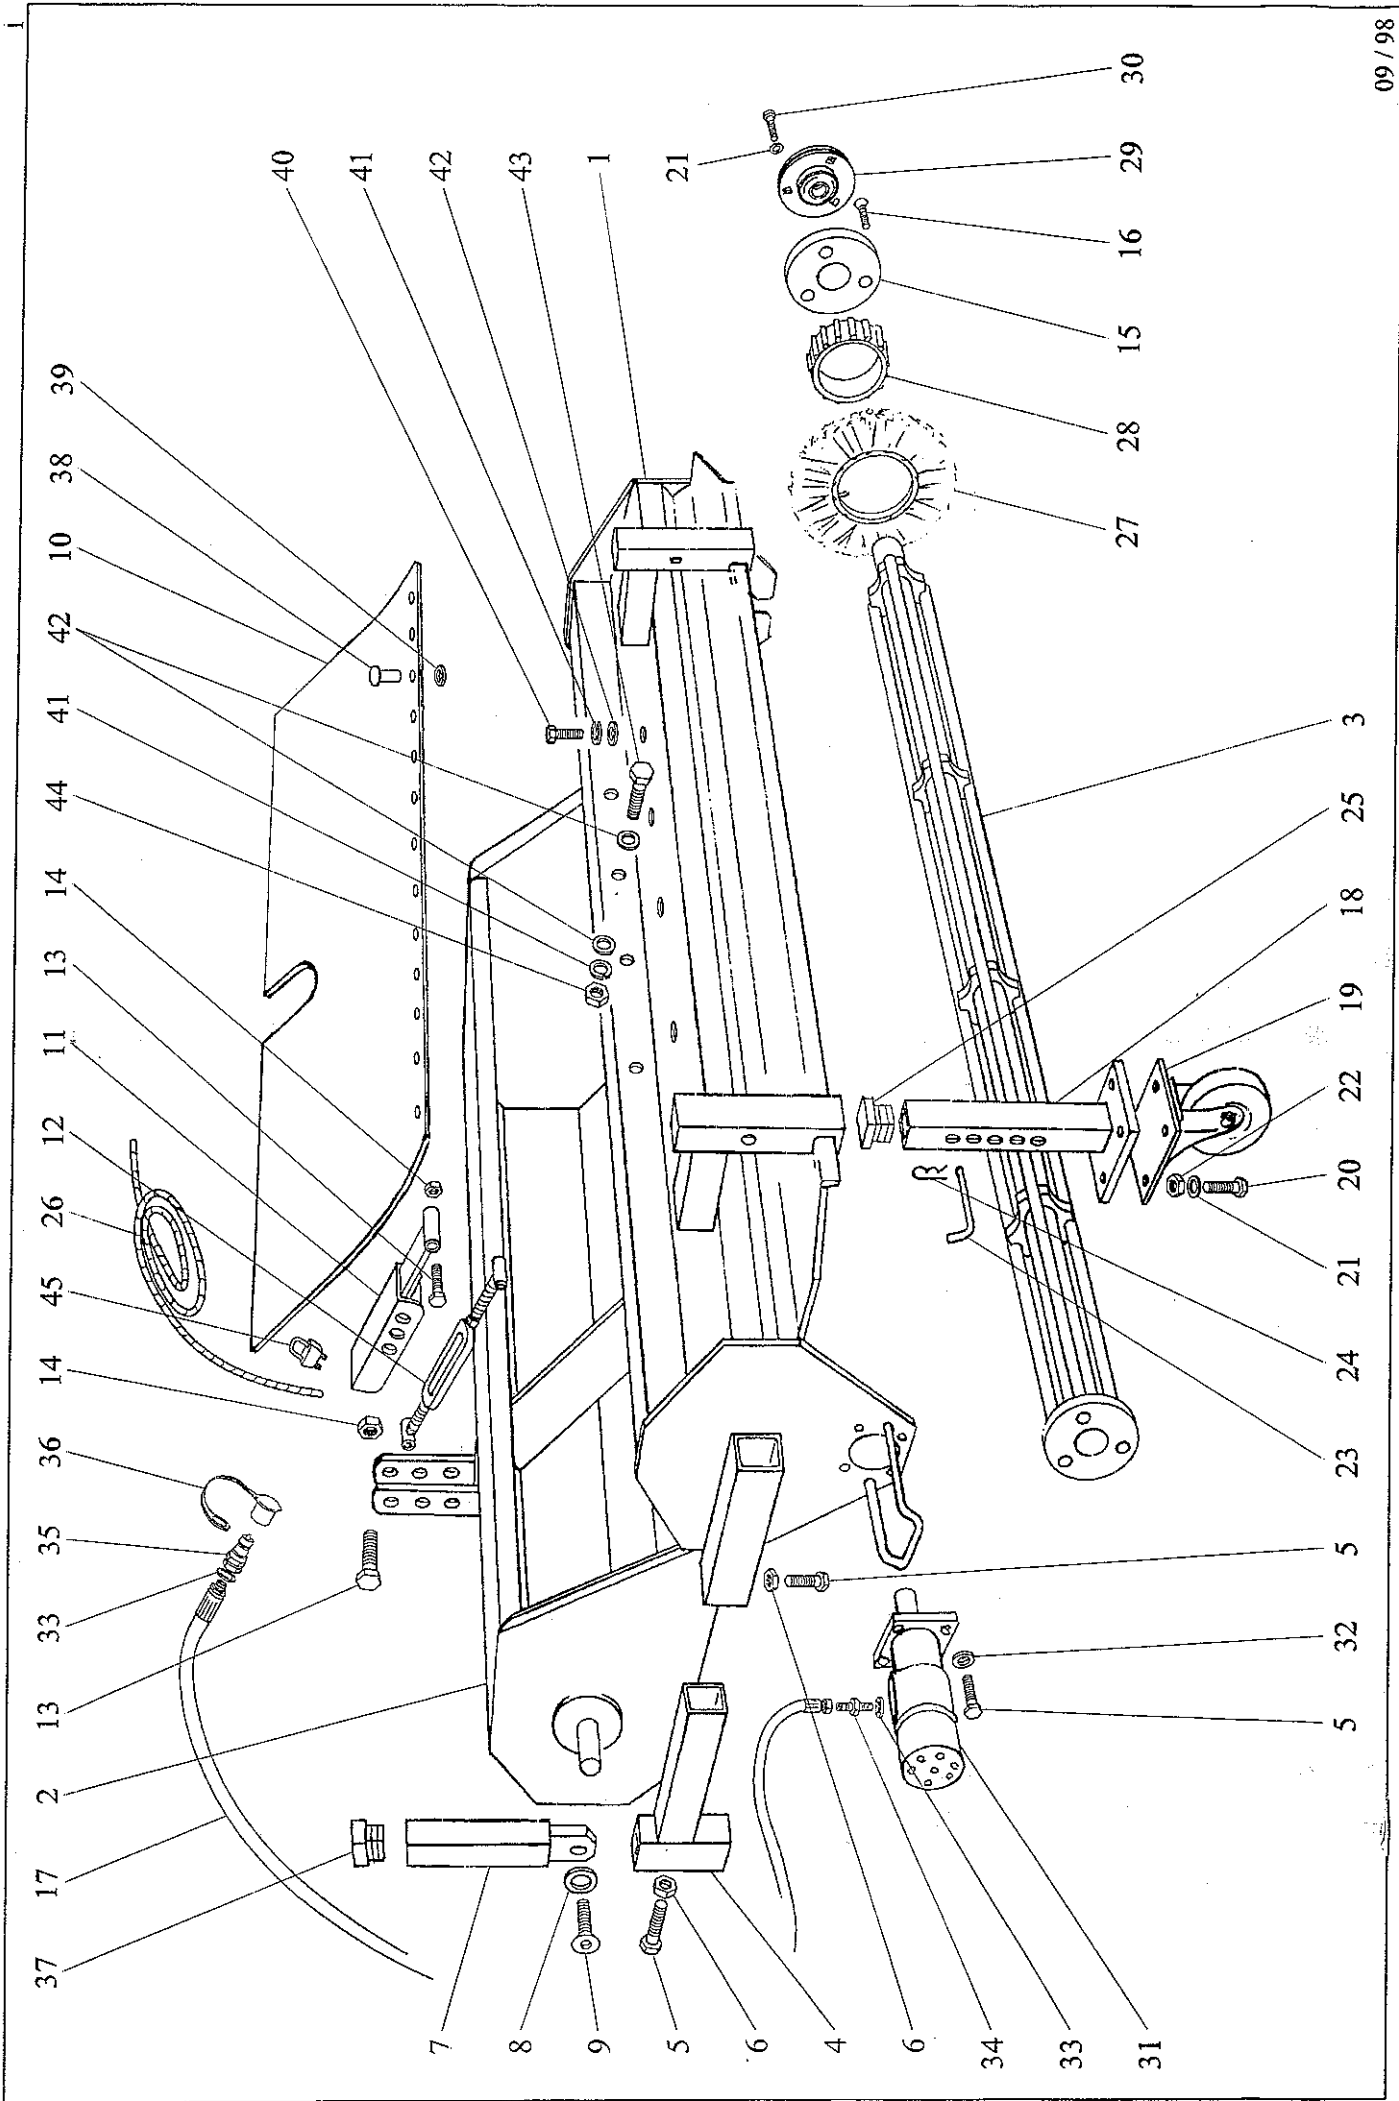

**PIEZAS RECAMBIO**

**SPARE PARTS**

**PIECES DETACHEES**

POSICION	CODIGO	REFERENCIA	DESCRIPCION	DESCRIPTION	DESIGNATION	Q.
1	23075605	83.3010.150	Coraza	Frame	Cuirasse	1
1	23075702	83.3010.180	Coraza	Frame	Cuirasse	1
1	23075715	83.3010.200	Coraza	Frame	Cuirasse	1
1	23075809	83.3010.230	Coraza	Frame	Cuirasse	1
2	23075906	83.3020.150	Recogedor	Pick-up	Pick-up	1
2	23076002	83.3020.180	Recogedor	Pick-up	Pick-up	1
2	23076015	83.3020.200	Recogedor	Pick-up	Pick-up	1
2	23076109	83.3020.230	Recogedor	Pick-up	Pick-up	1
3	21035902	83.3060.150	Eje	Shaft	Arbre	1
3	21036008	83.3060.180	Eje	Shaft	Arbre	1
3	21036011	83.3060.200	Eje	Shaft	Arbre	1
3	21036105	83.3060.230	Eje	Shaft	Arbre	1
4	22107103	83.3070.000	Soporte	Support	Support	2
5	03704000	-	Tomillo	Screw	Vis	12
6	03770205	-	Tuerca	Nut	Ecrou	8
7	22107200	83.3080.000	Brazo	Arm	Bras	2
8	11421104	83.3100.000	Arandela	Washer	Rondelle	2
9	03755648	-	Tomillo	Screw	Vis	2
10	13006701	83.3120.150	Faldón	Board	Jupe	1
10	13006808	83.3120.180	Faldón	Board	Jupe	1
10	13006811	83.3120.200	Faldón	Board	Jupe	1
10	13006905	83.3120.230	Faldón	Board	Jupe	1
11	22206305	83.3140.000	Soporte	Support	Support	1
12	21508309	83.3150.000	Tensor	Tightener	Tendeur	1
13	03736001	-	Tomillo	Screw	Vis	2
14	03780507	-	Tuerca	Nut	Ecrou	2
15	10136609	83.3160.000	Pletina	Plate	Pletine	1
16	03755622	-	Tomillo	Screw	Vis	3
17	06206008	83.3170.000	Flexible	Hose	Flexible	2
18	22107307	83.3200.000	Soporte	Support	Support	2
19	04865104	83.3230.000	Rueda	Wheel	Roue	2
20	03702808	-	Tomillo	Screw	Vis	8
21	03820401	-	Arandela	Washer	Rondelle	11
22	03780303	-	Tuerca	Nut	Ecrou	8
23	11224301	430-BMF	Pasador	Pin	Goupille	2