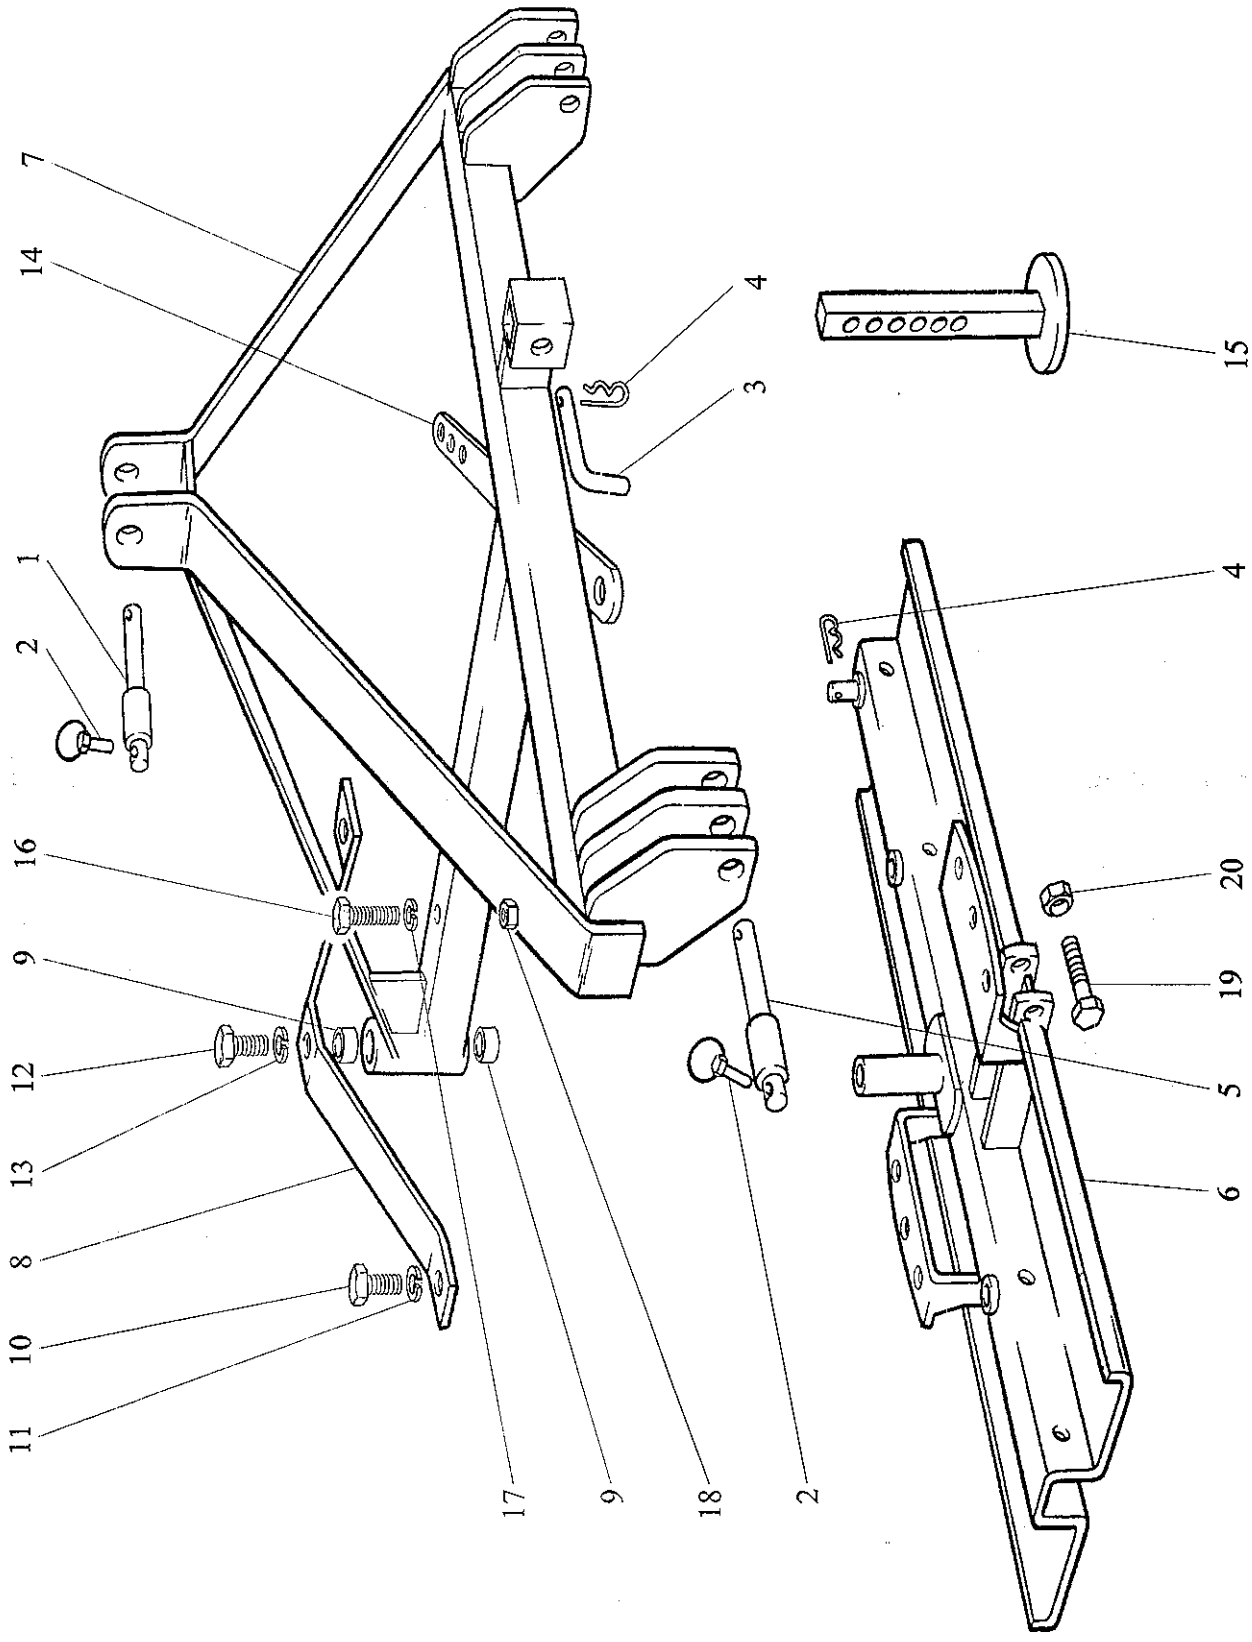

MOD. WUM

09 / 98

POSICION	CODIGO	REFERENCIA	DESCRIPCION	DESCRIPTION	DESIGNATION	Q.
1	11100209	230/1-AM	Bulón	Bolt	Boulon	1
2	04820105	-	Pasador	Pin	Goupille	3
3	11224301	430-BMF	Pasador	Pin	Goupille	1
4	04855103	-	Pasador	Pin	Goupille	3
5	11110608	47.2060.000	Bulón	Bolt	Boulon	2
6	30401501	83.3030.000	Soporte	Support	Support	1
7	23208609	83.3040.000	Enganche	Hitch	Attelage	1
8	10571703	83.3110.000	Apoyo	Gudgeon pin	Tourillon	1
9	04150604	-	Casquillo	Bush	Douille	2
10	03703700	-	Tornillo	Screw	Vis	2
11	03820508	-	Arandela	Washer	Rondelle	2
12	03705902	-	Tornillo	Screw	Vis	1
13	03820702	-	Arandela	Washer	Rondelle	1
14	12504305	83.3130.000	Palanca	Lever	Levier	1
15	22107404	83.3210.000	Pie	Foot	Pied	1
16	03737301	-	Tornillo	Screw	Vis	1
17	03800904	-	Arandela	Washer	Rondelle	2
18	03770603	-	Tuerca	Nut	Ecrou	1
19	03736001	-	Tornillo	Screw	Vis	1
20	03780507	-	Tuerca	Nut	Ecrou	1