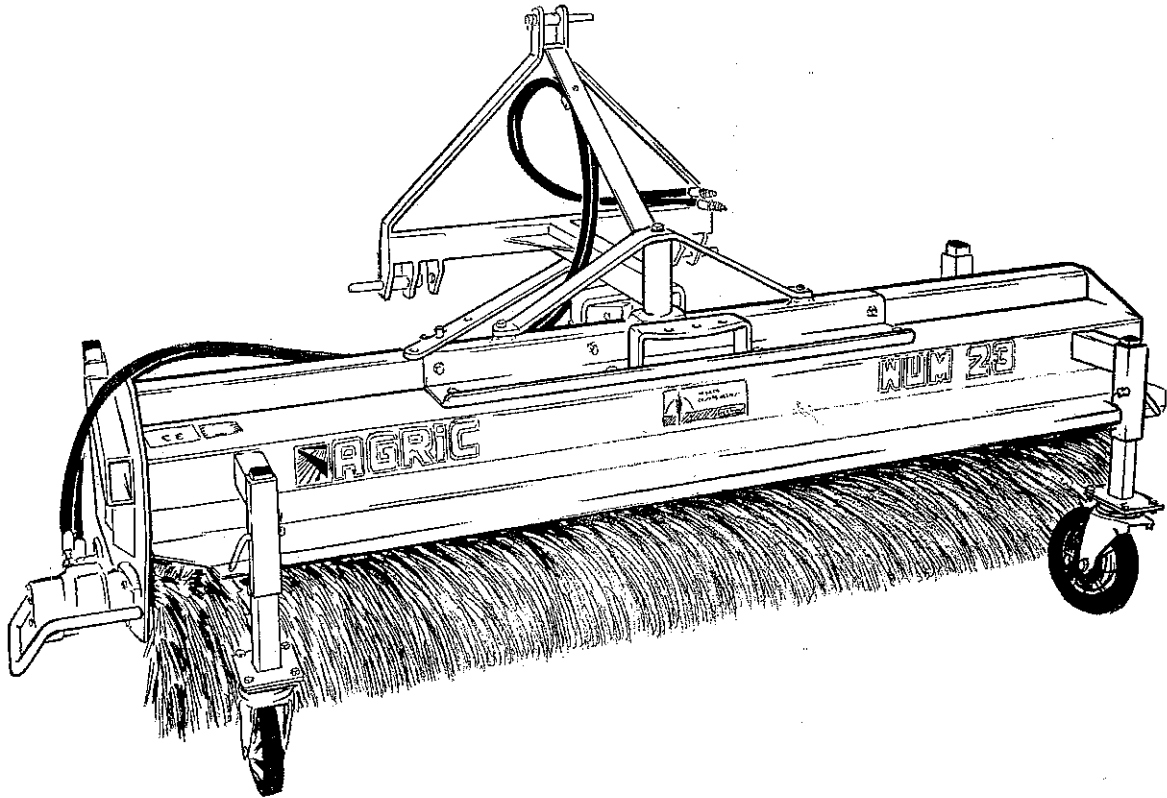

# AGRIC

**BARREDORA**

**SWEEPER**

**BALAYEUSE**

**SERIE WUM**

**AGRIC**

AGRIC - BEMVIG, S.A.

Carretera N-152, Km. 80  
08519 LES MASIES DE VOLTREGA  
Barcelona - España  
Tlf (93) 850 27 00  
Tlf. 34.3.850 27 00  
Fax 34.3.857 08 93

**PIEZAS RECAMBIO**

**SPARE PARTS**

**PIECES DETACHEES**

POSICION	CODIGO	REFERENCIA	DESCRIPCION	DESCRIPTION	DESIGNATION	Q.
1	23075605	83.3010.150	Coraza	Frame	Cuirasse	1
1	23075702	83.3010.180	Coraza	Frame	Cuirasse	1
1	23075715	83.3010.200	Coraza	Frame	Cuirasse	1
1	23075809	83.3010.230	Coraza	Frame	Cuirasse	1
2	23075906	83.3020.150	Recogedor	Pick-up	Pick-up	1
2	23076002	83.3020.180	Recogedor	Pick-up	Pick-up	1
2	23076015	83.3020.200	Recogedor	Pick-up	Pick-up	1
2	23076109	83.3020.230	Recogedor	Pick-up	Pick-up	1
3	21035902	83.3060.150	Eje	Shaft	Arbre	1
3	21036008	83.3060.180	Eje	Shaft	Arbre	1
3	21036011	83.3060.200	Eje	Shaft	Arbre	1
3	21036105	83.3060.230	Eje	Shaft	Arbre	1
4	22107103	83.3070.000	Soporte	Support	Support	2
5	03704000	-	Tomillo	Screw	Vis	12
6	03770205	-	Tuerca	Nut	Ecrou	8
7	22107200	83.3080.000	Brazo	Arm	Bras	2
8	11421104	83.3100.000	Arandela	Washer	Rondelle	2
9	03755648	-	Tomillo	Screw	Vis	2
10	13006701	83.3120.150	Faldón	Board	Jupe	1
10	13006808	83.3120.180	Faldón	Board	Jupe	1
10	13006811	83.3120.200	Faldón	Board	Jupe	1
10	13006905	83.3120.230	Faldón	Board	Jupe	1
11	22206305	83.3140.000	Soporte	Support	Support	1
12	21508309	83.3150.000	Tensor	Tightener	Tendeur	1
13	03736001	-	Tomillo	Screw	Vis	2
14	03780507	-	Tuerca	Nut	Ecrou	2
15	10136609	83.3160.000	Pletina	Plate	Pletine	1
16	03755622	-	Tomillo	Screw	Vis	3
17	06206008	83.3170.000	Flexible	Hose	Flexible	2
18	22107307	83.3200.000	Soporte	Support	Support	2
19	04865104	83.3230.000	Rueda	Wheel	Roue	2
20	03702808	-	Tomillo	Screw	Vis	8
21	03820401	-	Arandela	Washer	Rondelle	11
22	03780303	-	Tuerca	Nut	Ecrou	8
23	11224301	430-BMF	Pasador	Pin	Goupille	2