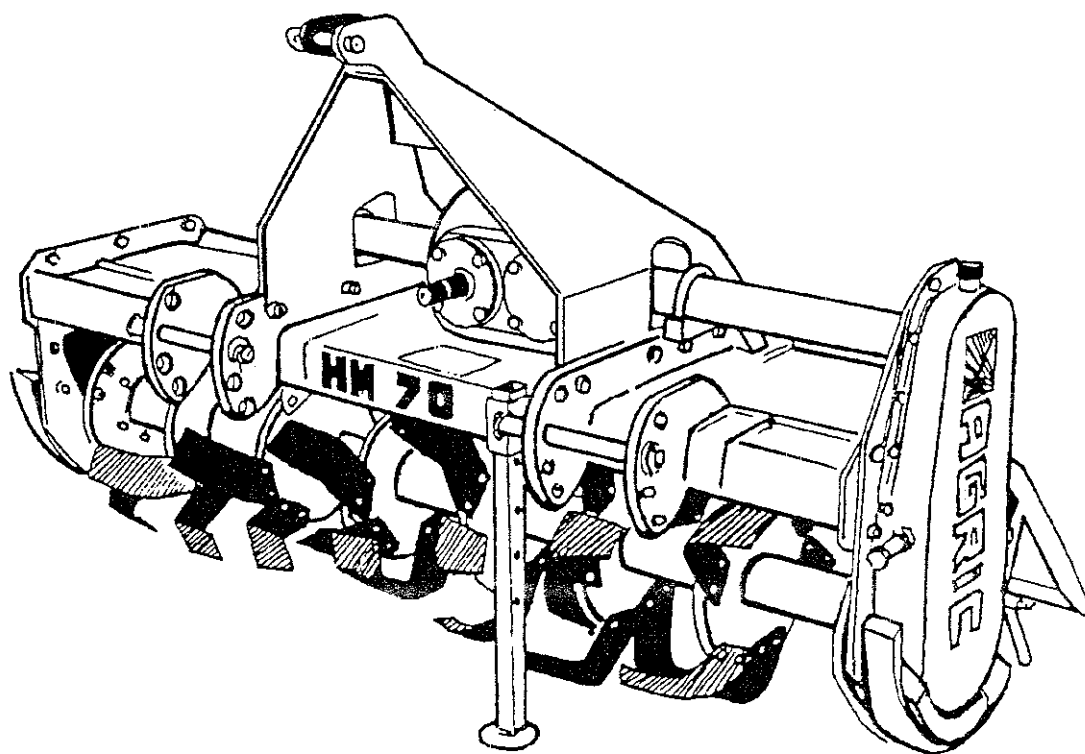

AGRIC

ROTOCULTIVADOR

SERIE HM

ROTOCULTIVATOR

ROTOCULTIVATEUR

AGRIC.S.A.

MAQUINARIA AGRICOLA

Carretera N-152, Km. 80
08519 MASIAS DE VOLTREGA
Barcelona - España
Tlf. (93) 850 27 00
Fax. 34.3.857 08 93
Tlx. 52029 ROTO E

PIEZAS RECAMBIO

SPARE PARTS

PIECES DETACHEES